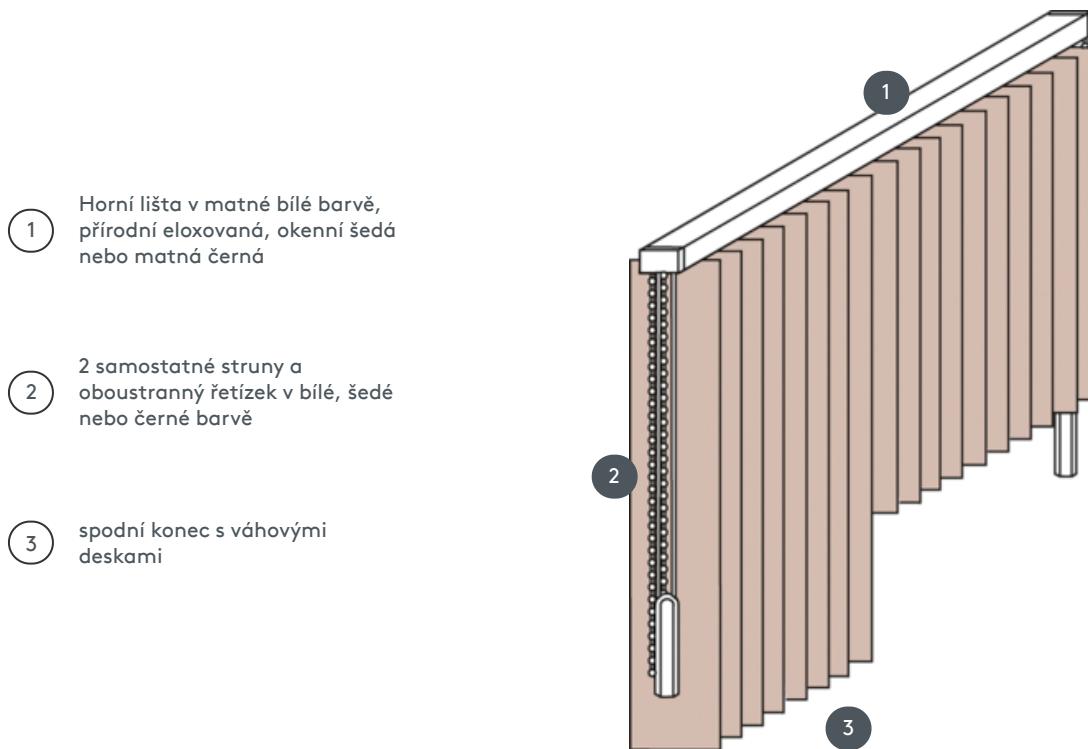

# VERTIKÁLNÍ ŽALUZIE VJ013-S

Kompletní systém vertikální žaluzie pro montáž na strop s montážními sponami. Montážní konzoly pro montáž na stěnu za příplatek.

1 Horní lišta v matné bílé barvě, přírodní eloxovaná, okenní šedá nebo matná černá

2 2 samostatné struny a oboustranný řetízek v bílé, šedé nebo černé barvě

3 spodní konec s váhovými deskami

## sdužování

strop, stěna nebo vestavěný profil

## číšník

se dvěma samostatnými  
strunami a společným  
reverzibilním řetězcem  
buď vlevo nebo vpravo