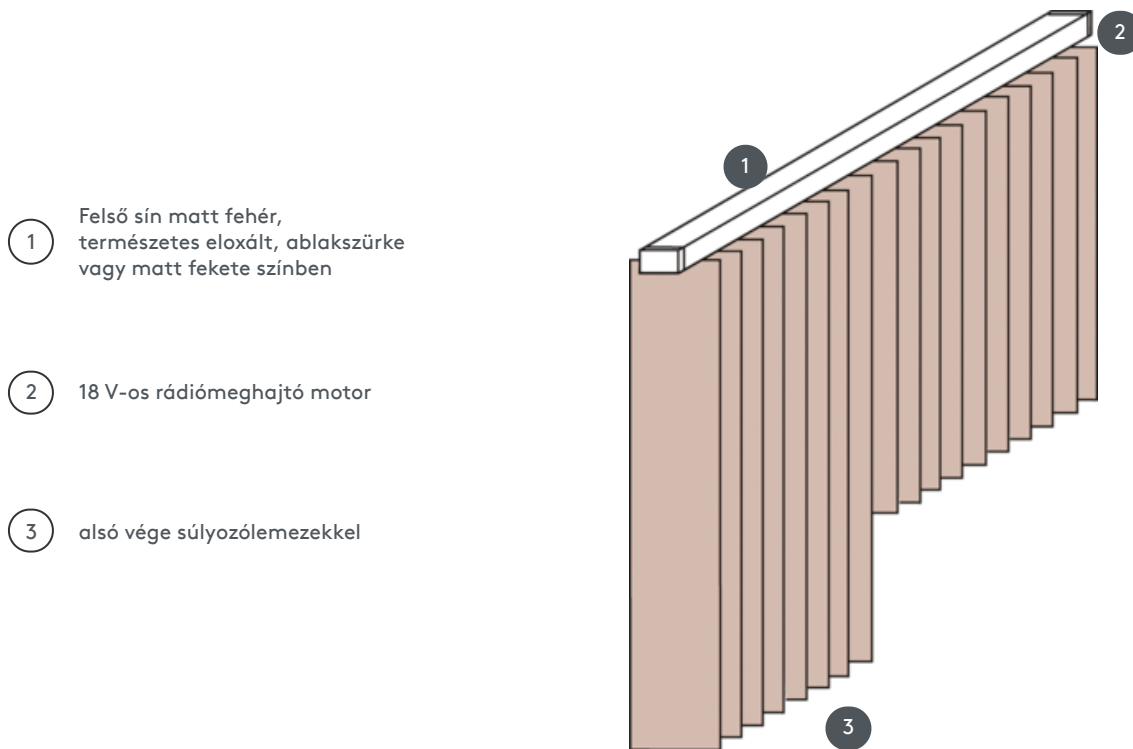

## VJ011-PW

Függőleges redőny komplett rendszer a mennyezetre szereléshez rögzítőkapcsokkal. Rögzítő konzolok falra szereléshez felár ellenében.

- 1 Felső sín matt fehér, természetes eloxált, ablakszürke vagy matt fekete színben
- 2 18 V-os rádiómeghajtó motor
- 3 alsó vége súlyozólemezekkel

### összhangban

mennyezet, fal vagy beépített profil