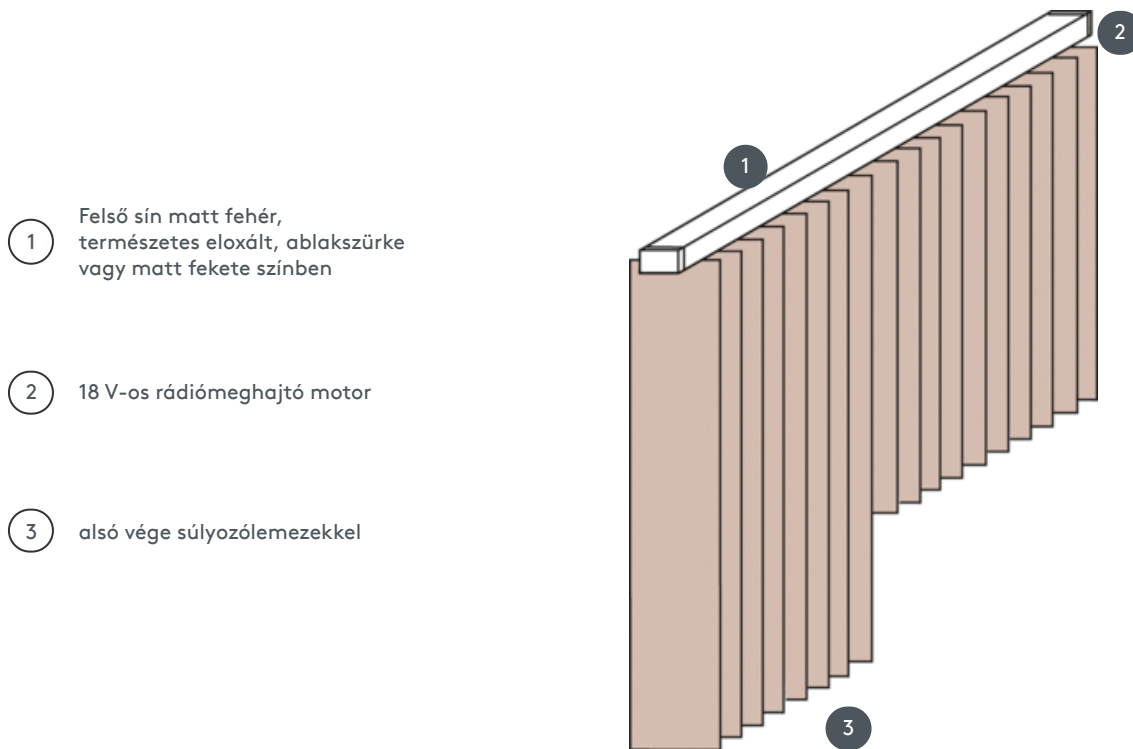

FÜGGŐLEGES REDŐNYÖK

VJ011-PW

Függőleges redőny komplett rendszer a mennyezetre szereléshez rögzítőkapcsokkal. Rögzítő konzolok falra szereléshez felár ellenében.

- 1 Felső sín matt fehér, természetes eloxált, ablakszürke vagy matt fekete színben
- 2 18 V-os rádiómeghajtó motor
- 3 alsó vége súlyozólemezekkel

összhangban

mennyezet, fal vagy beépített profil

min. /max. méretek

Számítási szélesség = teljes rendszerszélesség = kész szélesség FB1 + kész szélesség FB2
Számítási magasság = legnagyobb rendszermagasság

Méretek kész szélességenként:
min. szélesség 60 cm/max. szélesség 450cm
max. magasság 350 cm
max. terület 16 m²
max. súly 8 kg

Mechanikus szín

matt fehér (RAL 9016)
természetes eloxált alumínium (E6-EV1)
Ablakszürke szerkezet (RAL 7040)
matt fekete szerkezet (RAL 9005)
RAL különleges festmény kérésre (felár ellenében)