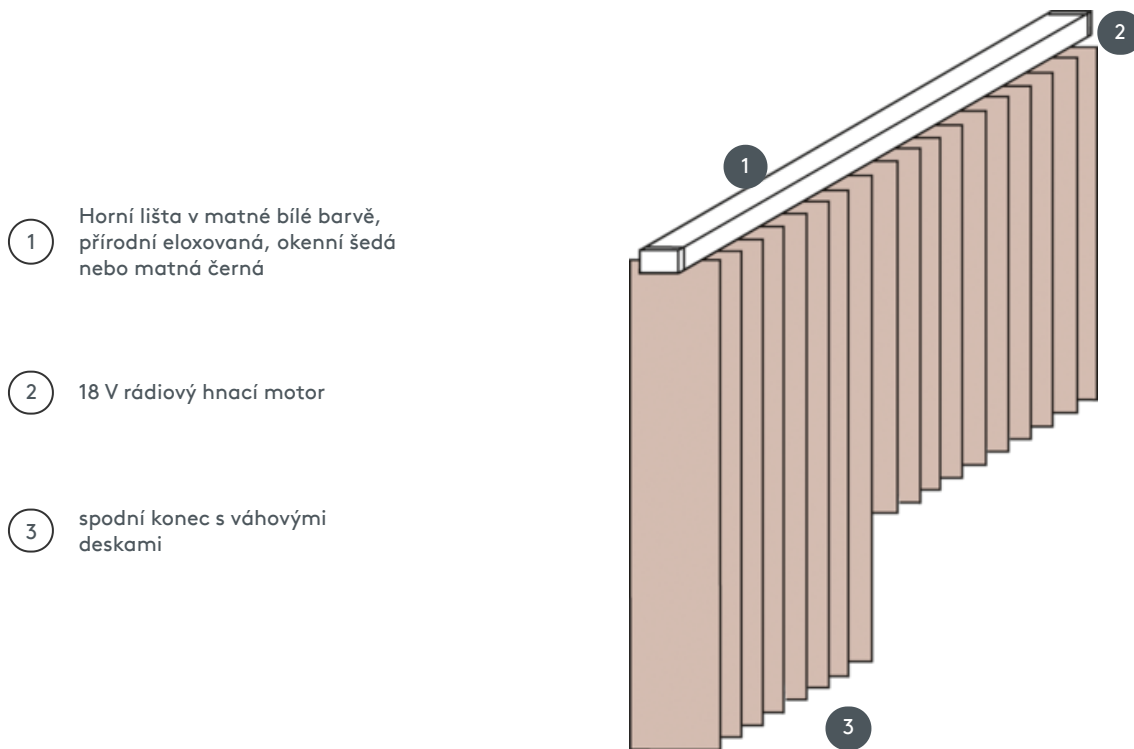

VERTIKÁLNÍ ŽALUZIE VJ011-PW

Kompletní systém vertikální žaluzie pro montáž na strop s montážními sponami. Montážní konzoly pro montáž na stěnu za příplatek.

- 1 Horní lišta v matné bílé barvě, přírodní eloxovaná, okenní šedá nebo matná černá
- 2 18 V rádiový hnací motor
- 3 spodní konec s váhovými deskami

sdružování

strop, stěna nebo vestavěný profil

min. /max. rozměry

Šířka výpočtu = celková
šířka systému = hotová
šířka FB1 + hotová šířka FB2
Výpočtová výška = největší
výška systému

Rozměry na hotovou šířku:
min. šířka 60 cm/max. šířka
450cm
max. výška 350 cm
max. plocha 16 m²
max. hmotnost 8 kg