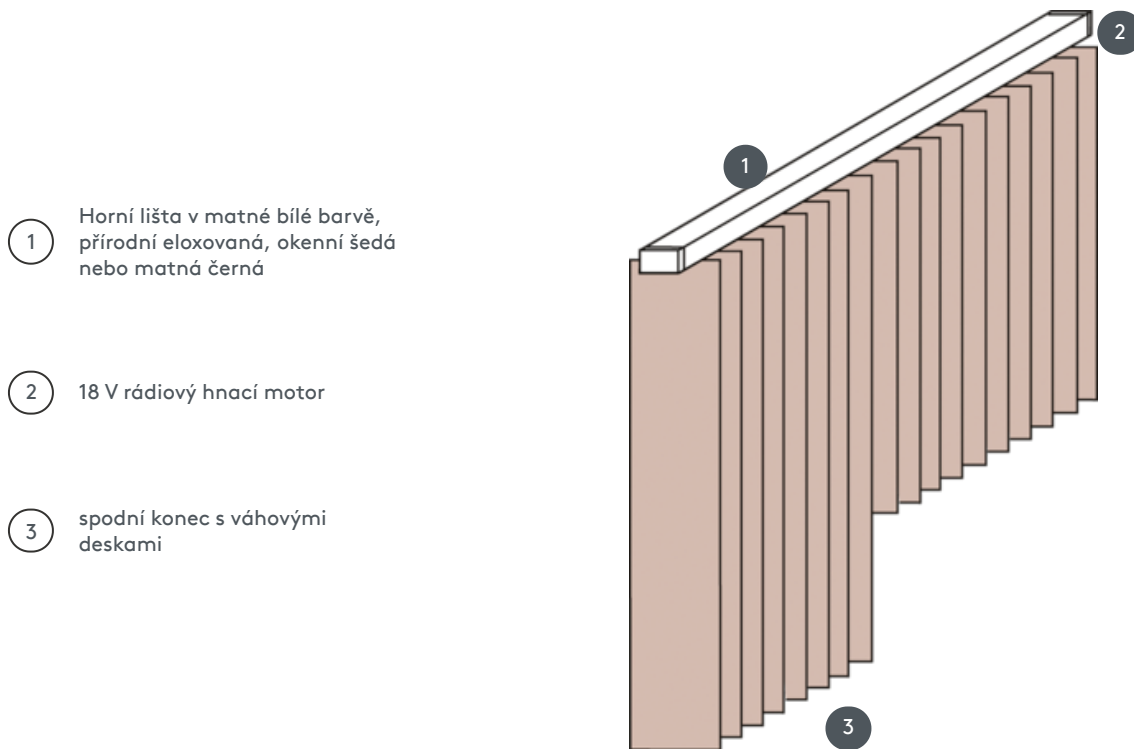

VERTIKÁLNÍ ŽALUZIE VJ011-PW

Kompletní systém vertikální žaluzie pro montáž na strop s montážními sponami. Montážní konzoly pro montáž na stěnu za příplatek.

1 Horní lišta v matné bílé barvě, přírodní eloxovaná, okenní šedá nebo matná černá

2 18 V rádiový hnací motor

3 spodní konec s váhovými deskami

sdružování

strop, stěna nebo vestavěný profil

min. /max. rozměry

Šířka výpočtu = celková
šířka systému = hotová
šířka FB1 + hotová šířka FB2
Výpočtová výška = největší
výška systému

Rozměry na hotovou šířku:
min. šířka 60 cm/max. šířka
450cm
max. výška 350 cm
max. plocha 16 m²
max. hmotnost 8 kg

Mechanická barva

matná bílá (RAL 9016)
přírodní eloxovaný hliník
(E6-EV1)
Šedá konstrukce okna (RAL
7040)
matně černá struktura
(RAL 9005)
Speciální lakování RAL na
vyžádání (za příplatek)