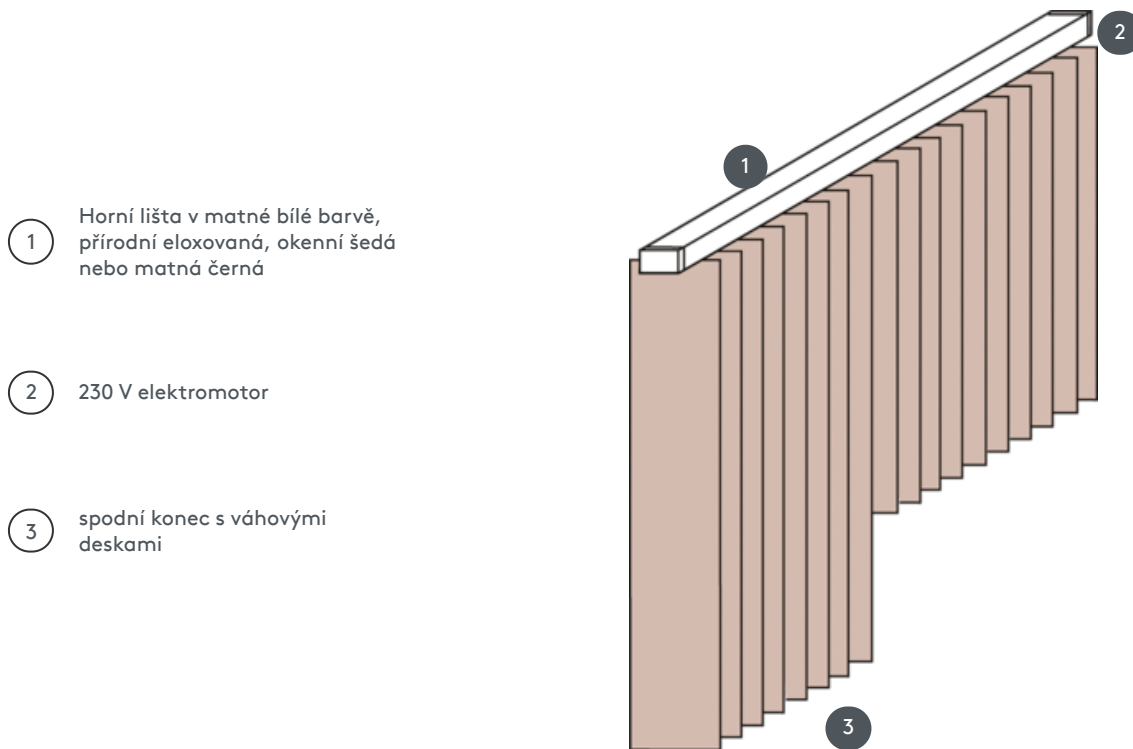

VERTIKÁLNÍ ŽALUZIE VJ011-E

Kompletní systém vertikální žaluzie pro montáž na strop s montážními sponami. Montážní konzoly pro montáž na stěnu za příplatek.

1 Horní lišta v matné bílé barvě, přírodní eloxovaná, okenní šedá nebo matná černá

2 230 V elektromotor

3 spodní konec s váhovými deskami

sdružování

strop, stěna nebo vestavěný profil

min. /max. rozměry

Šířka výpočtu = celková
šířka systému = hotová
šířka FB1 + hotová šířka FB2
Výpočtová výška = největší
výška systému

Rozměry na hotovou šířku:
min. šířka 50 cm/max. šířka
695cm
max. výška 350 cm
max. plocha 24 m²
max. hmotnost 22 kg

Mechanické barvy

matná bílá (RAL 9016)
přírodní eloxovaný hliník
(E6-EV1)
Šedá konstrukce okna (RAL
7040)
matně černá struktura
(RAL 9005)
Speciální lakování RAL na
vyžádání (za příplatek)