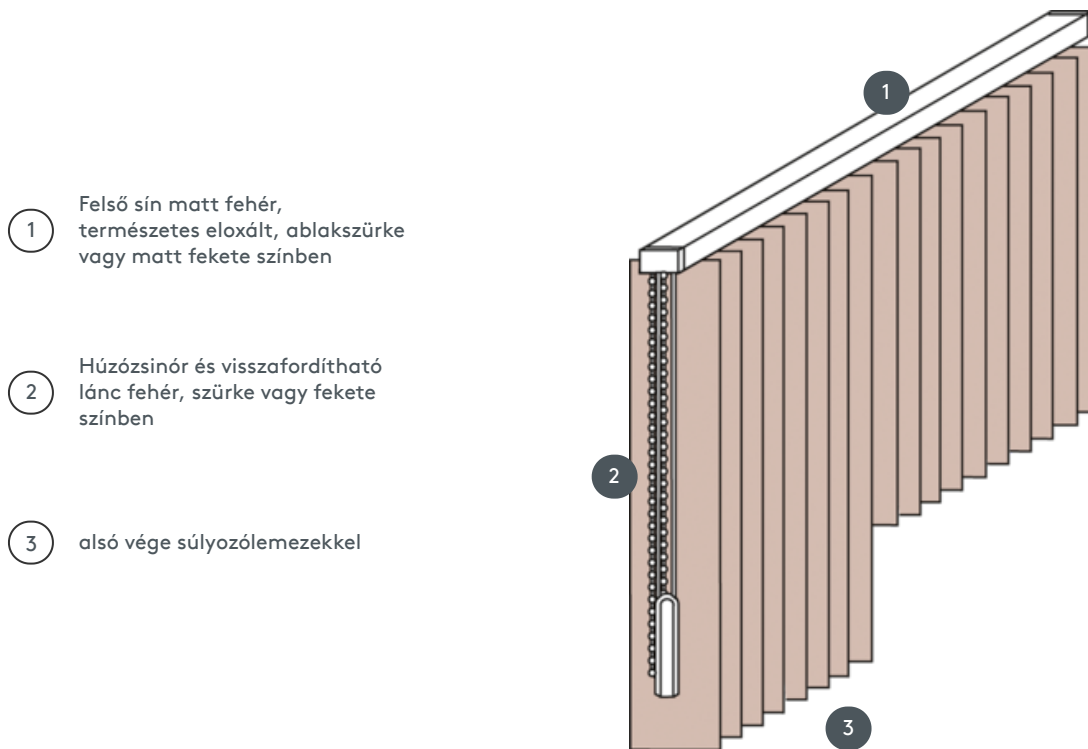

FÜGGŐLEGES REDŐNYÖK VJ011-S

Függőleges redőny komplett rendszer a mennyezetre szereléshez rögzítőkapcsokkal. Rögzítő konzolok falra szereléshez felár ellenében.

- 1 Felső sín matt fehér, természetes eloxált, ablakszürke vagy matt fekete színben
- 2 Húzósinór és visszafordítható lánc fehér, szürke vagy fekete színben
- 3 alsó vége súlyozólemezekkel

összhangban

mennyezet, fal vagy beépített profil

min. /max. méretek

Számítási szélesség = teljes rendszerszélesség = kész szélesség FB1 + kész szélesség FB2
Számítási magasság = legnagyobb rendszermagasság

Méretek kész szélességenként:
min. szélesség 40 cm/max. szélesség 695cm
max. magasság 400 cm
max. terület 27 m²
max. súly 20 kg

Mechanikus szín

matt fehér (RAL 9016)
természetes eloxált alumínium (E6-EV1)
Ablakszürke szerkezet (RAL 7040)
matt fekete szerkezet (RAL 9005)
RAL különleges festmény kérésre (felár ellenében)

pincér

húzósinórral és reverzibilis láncsal (fehér, szürke, fekete)
Működés balra vagy jobbra