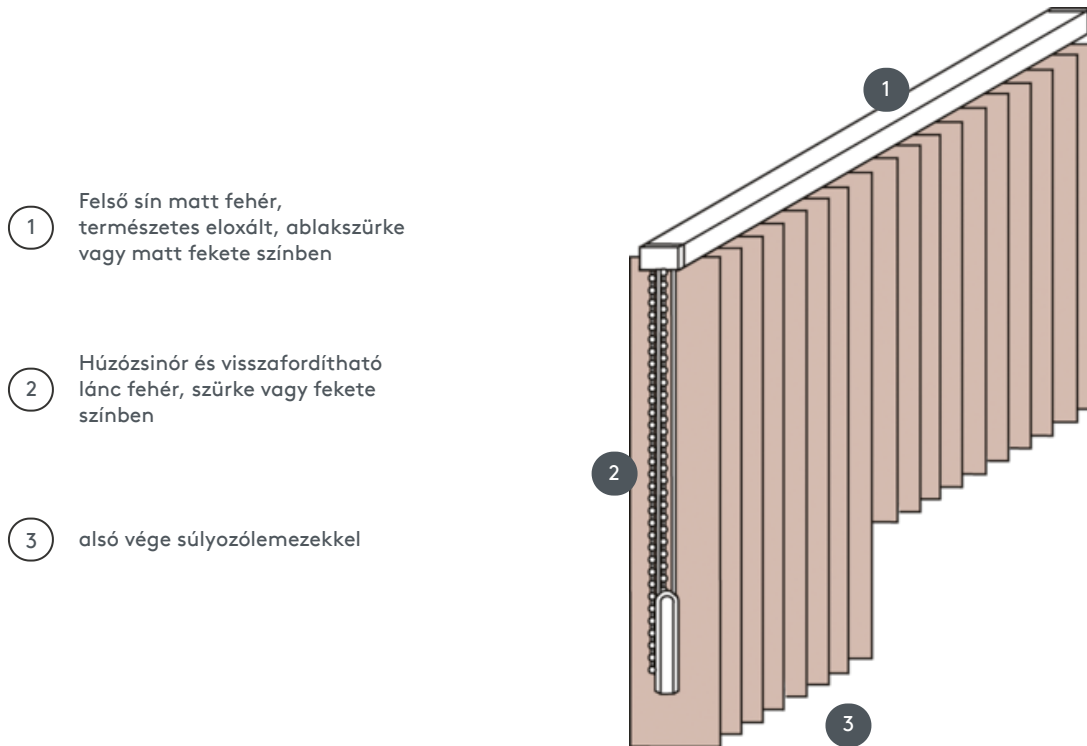

# FÜGGŐLEGES REDŐNYÖK VJ011-S

Függőleges redőny komplett rendszer a mennyezetre szereléshez rögzítőkapcsokkal. Rögzítő konzolok falra szereléshez felár ellenében.

- 1 Felső sín matt fehér, természetes eloxált, ablakszürke vagy matt fekete színben
- 2 Húzósinór és visszafordítható lánc fehér, szürke vagy fekete színben
- 3 alsó vége súlyozólemezekkel

## összhangban

mennyezet, fal vagy beépített profil

## pincér

húzósinórral és reverzibilis láncsal (fehér, szürke, fekete)  
Működés balra vagy jobbra