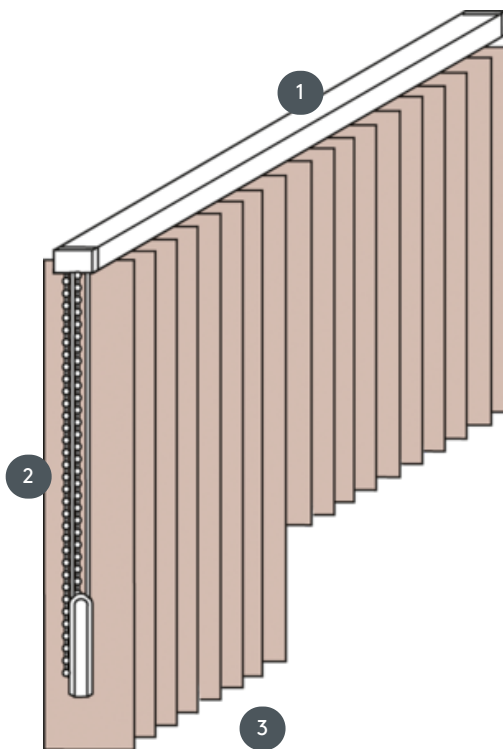

VERTIKALNE ROLETE

VJ011-S

Kompletni sustav vertikalnog slijepa za montažu na strop s montažnim kopčama. Montažni nosači za zidnu montažu uz dodatnu cijenu.

- 1 Gornja tračnica u mat bijeloj, prirodno eloksiranoj, prozorskoj sivoj ili mat crnoj boji
- 2 Vezica i reverzibilni lanac u bijeloj, sivoj ili crnoj boji
- 3 donji kraj s pločama za vaganje

rassemblement

strop, zid ili ugrađeni profil

min. /maks. dimenzije

Širina izračuna = ukupna
širina sustava = gotova
širina FB1 + gotova širina
FB2
Visina izračuna = najveća
visina sustava

Dimenzije po gotovoj širini:
min. širina 40 cm/maks.
širina 695cm
maks. visina 400 cm
maks. površina 27 m²
maks. težina 20 kg

Mehanička boja

mat bijela (RAL 9016)
prirodni anodizirani
aluminij (E6-EV1)
Siva struktura prozora (RAL
7040)
mat crna struktura (RAL
9005)
RAL posebna slika na
zahtjev (uz nadoplatu)

konobar

pomoću vezice i reverzibilnog
lanca (bijela, siva, crna)
Operacija lijevo ili desno