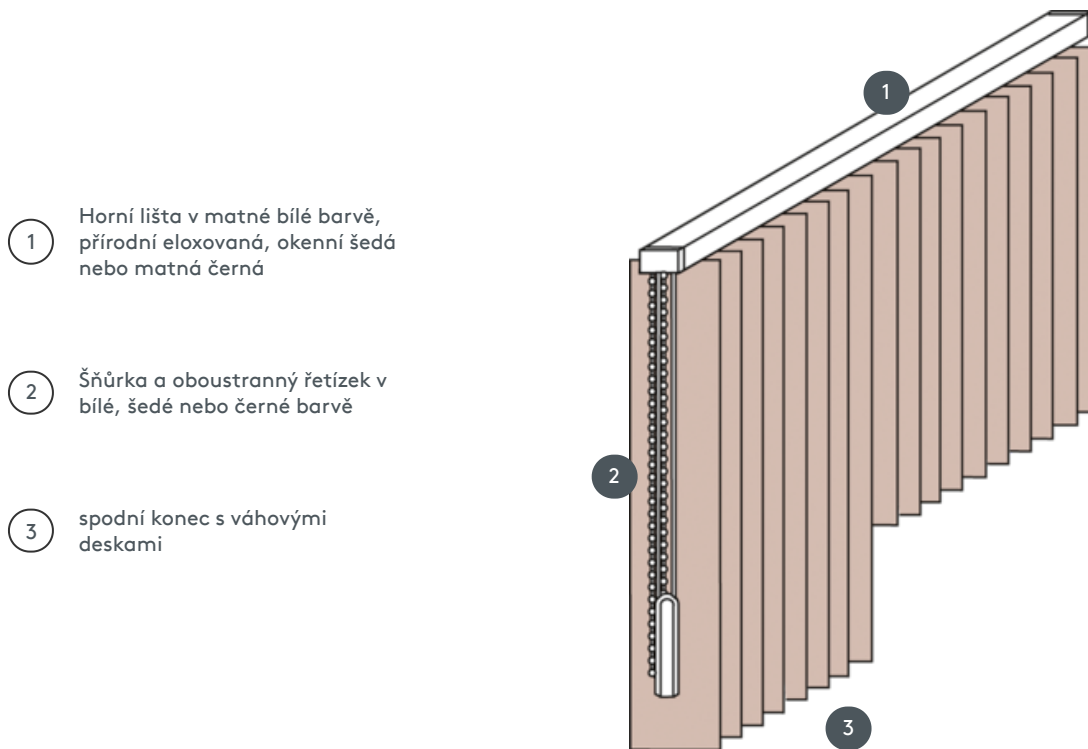

VERTIKÁLNÍ ŽALUZIE VJ011-S

Kompletní systém vertikální žaluzie pro montáž na strop s montážními sponami. Montážní konzoly pro montáž na stěnu za příplatek.

- 1 Horní lišta v matné bílé barvě, přírodní eloxovaná, okenní šedá nebo matná černá
- 2 Šňůrka a oboustranný řetízek v bílé, šedé nebo černé barvě
- 3 spodní konec s váhovými deskami

sdružování

strop, stěna nebo vestavěný profil

min. /max. rozměry

Šířka výpočtu = celková
šířka systému = hotová
šířka FB1 + hotová šířka FB2
Výpočtová výška = největší
výška systému

Rozměry na hotovou šířku:
min. šířka 40 cm/max. šířka
695cm
max. výška 400 cm
max. plocha 27 m²
max. hmotnost 20 kg

Mechanická barva

matná bílá (RAL 9016)
přírodní eloxovaný hliník
(E6-EV1)
Šedá konstrukce okna (RAL
7040)
matně černá struktura
(RAL 9005)
Speciální lakování RAL na
vyžádání (za příplatek)

číšník

pomocí stahovací šňůrky a
oboustranného řetízku (bílá,
šedá, černá)
Provoz vlevo nebo vpravo