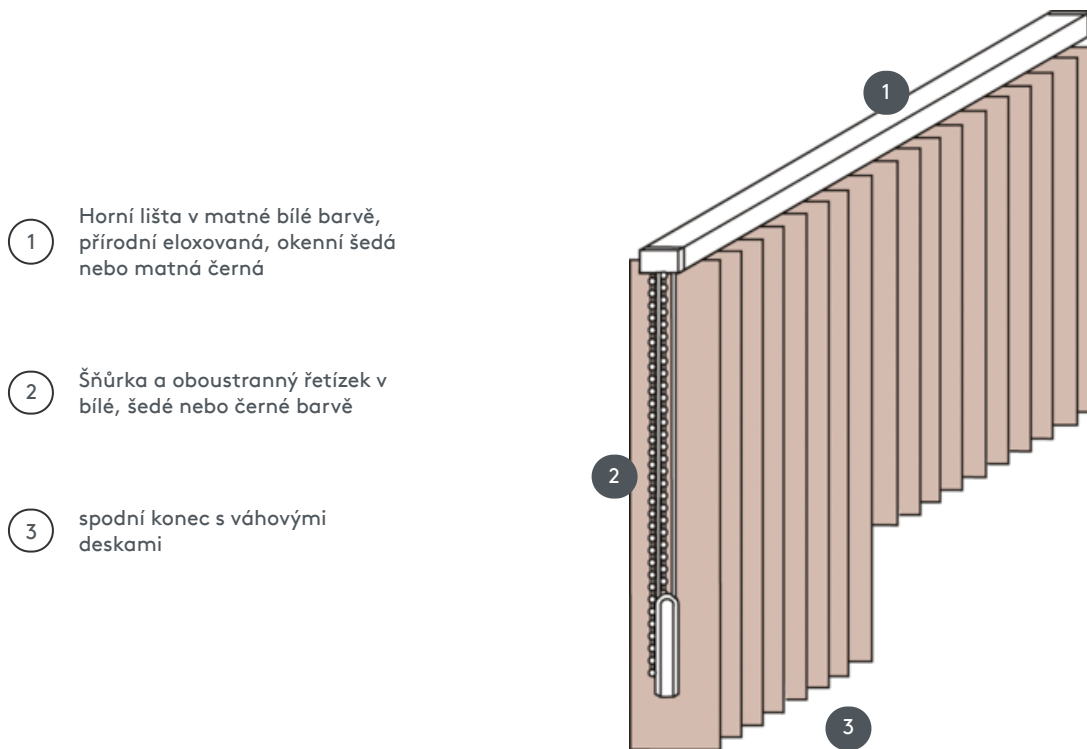

VERTIKÁLNÍ ŽALUZIE VJ011-S

Kompletní systém vertikální žaluzie pro montáž na strop s montážními sponami. Montážní konzoly pro montáž na stěnu za příplatek.

- 1 Horní lišta v matné bílé barvě, přírodní eloxovaná, okenní šedá nebo matná černá
- 2 Šňůrka a oboustranný řetízek v bílé, šedé nebo černé barvě
- 3 spodní konec s váhovými deskami

sdružování

strop, stěna nebo vestavěný profil

min. /max. rozměry

Šířka výpočtu = celková
šířka systému = hotová
šířka FB1 + hotová šířka FB2
Výpočtová výška = největší
výška systému

Rozměry na hotovou šířku:
min. šířka 40 cm/max. šířka
695cm
max. výška 400 cm
max. plocha 27 m²
max. hmotnost 20 kg

Mechanická barva

matná bílá (RAL 9016)
přírodní eloxovaný hliník
(E6-EV1)
Šedá konstrukce okna (RAL
7040)
matně černá struktura
(RAL 9005)
Speciální lakování RAL na
vyžádání (za příplatek)

číslník

pomocí stahovací šňůrky a
oboustranného řetízku (bílá,
šedá, černá)
Provoz vlevo nebo vpravo