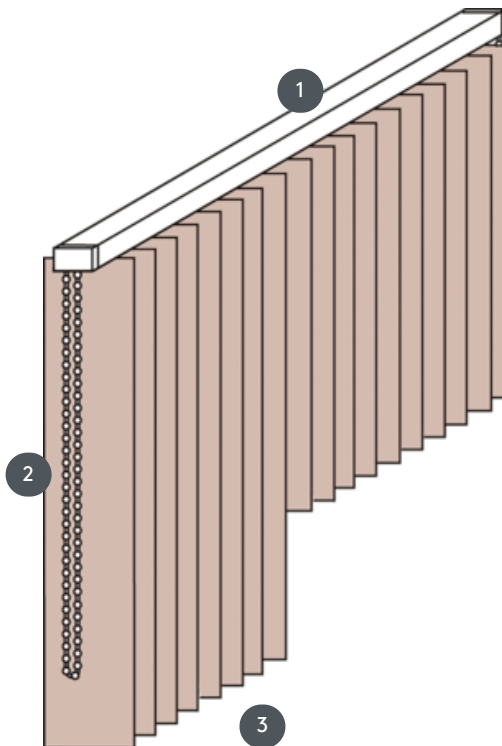

LAMELNE ZAVESE

VJ011-M

Navpična slepa celoten sistem za montažo na strop z montažnimi sponkami. Montažni nosilci za montažo na steno z doplačilom.

- 1 Zgornja tirnica v mat beli, naravno eloksirani, okensko sivi ali mat črni barvi
- 2 Neskončna veriga v beli, sivi, črni barvi
- 3 spodnji konec z tehtalnimi ploščami

naključno

stropni, stenski ali vgrajeni profil

min. /maks. dimenzije

Širina izračuna = skupna širina sistema = končna širina FB1 + končna širina FB2
Višina izračuna = največja višina sistema

Dimenzije na končno širino:
minimalna širina 40 cm/maks. širina 600cm
maks. višina 400 cm
maks. površina 24 m²
maks. teža 10 kg

Mehanska barva

mat bela (RAL 9016)
naravni eloksirani aluminij (E6-EV1)
Okenska siva struktura (RAL 7040)
mat črna struktura (RAL 9005)
RAL posebna slika na zahtevo (z doplačilom)

natakar

neskončna veriga v beli, sivi ali črni barvi
Delovanje bodisi levo ali desno