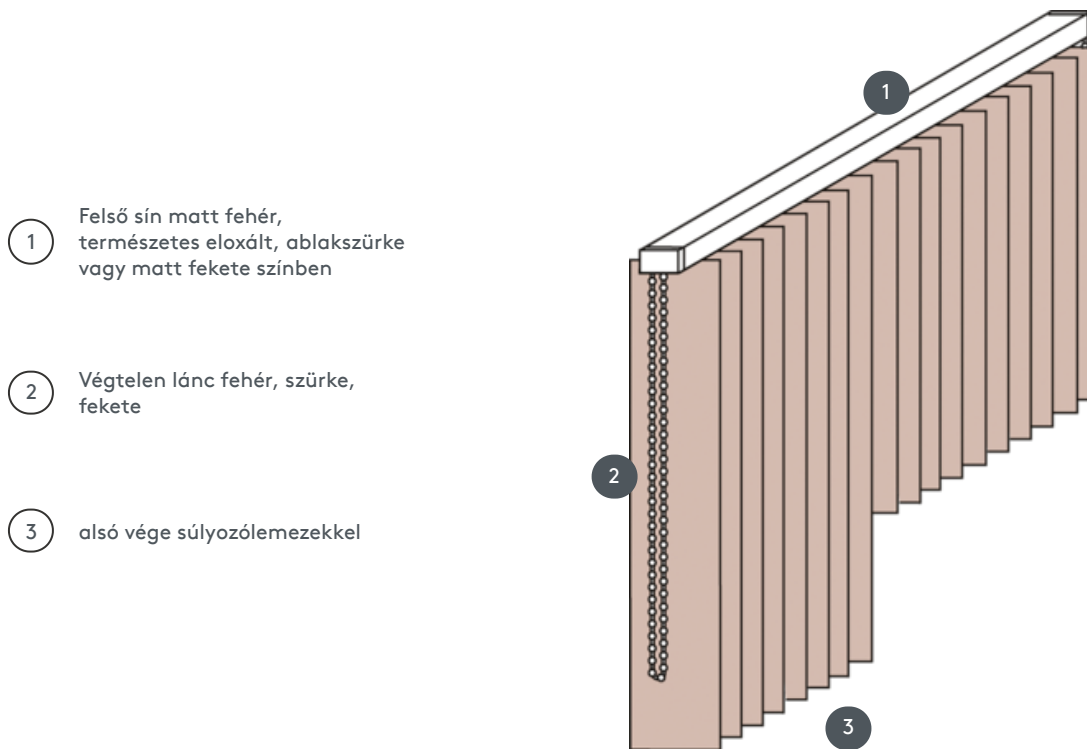

FÜGGŐLEGES REDŐNYÖK VJ011-M

Függőleges redőny komplett rendszer a mennyezetre szereléshez rögzítőkapcsokkal. Rögzítő konzolok falra szereléshez felár ellenében.

- 1 Felső sín matt fehér, természetes eloxált, ablakszürke vagy matt fekete színben
- 2 Végteles lánc fehér, szürke, fekete
- 3 alsó vége súlyozólemezekkel

összhangban

mennyezet, fal vagy beépített profil

min. /max. méretek

Számítási szélesség = teljes rendszerszélesség = kész szélesség FB1 + kész szélesség FB2
Számítási magasság = legnagyobb rendszermagasság

Méretek kész szélességenként:
min. szélesség 40 cm/max. szélesség 600cm
max. magasság 400 cm
max. terület 24 m²
max. tömeg 10 kg

Mechanikus szín

matt fehér (RAL 9016)
természetes eloxált alumínium (E6-EV1)
Ablakszürke szerkezet (RAL 7040)
matt fekete szerkezet (RAL 9005)
RAL különleges festmény kérésre (felár ellenében)

pincér

végteles lánc fehér, szürke vagy fekete színben
Működés balra vagy jobbra