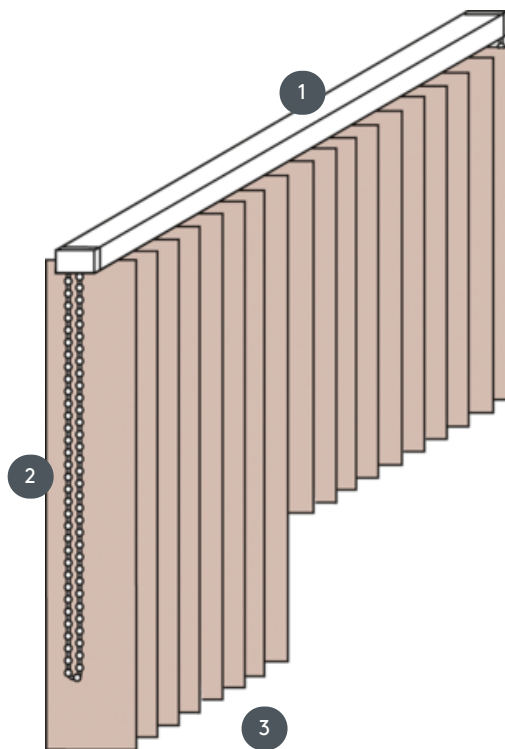

FÜGGŐLEGES REDŐNYÖK VJ011-M

Függőleges redőny komplett rendszer a mennyezetre szereléshez rögzítőkapcsokkal. Rögzítő konzolok falra szereléshez felár ellenében.

- 1 Felső sín matt fehér, természetes eloxált, ablakszürke vagy matt fekete színben
- 2 Végtelen lánc fehér, szürke, fekete
- 3 alsó vége súlyozólemezekkel

összhangban

mennyezet, fal vagy beépített profil

min. /max. méretek

Számítási szélesség = teljes rendszerszélesség = kész szélesség FB1 + kész szélesség FB2
Számítási magasság = legnagyobb rendszermagasság

Méretek kész szélességenként:
min. szélesség 40 cm/max. szélesség 600cm
max. magasság 400 cm
max. terület 24 m²
max. tömeg 10 kg

Mechanikus szín

matt fehér (RAL 9016)
természetes eloxált alumínium (E6-EV1)
Ablakszürke szerkezet (RAL 7040)
matt fekete szerkezet (RAL 9005)
RAL különleges festmény kérésre (felár ellenében)

pincér

végtelen lánc fehér, szürke vagy fekete színben
Működés balra vagy jobbra