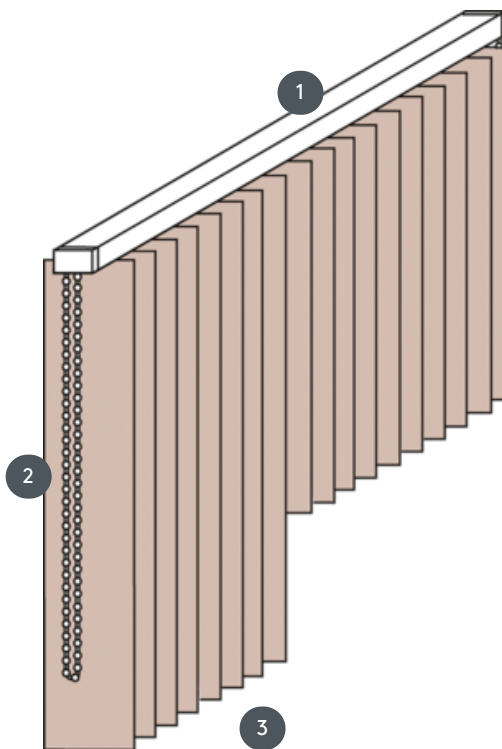

VERTIKALNE ROLETE

VJ011-M

Kompletni sustav vertikalnog slijepa za montažu na strop s montažnim kopčama. Montažni nosači za zidnu montažu uz dodatnu cijenu.

- 1 Gornja tračnica u mat bijeloj, prirodno eloksiranoj, prozorskoj sivoj ili mat crnoj boji
- 2 Beskrajni lanac u bijeloj, sivoj, crnoj boji
- 3 donji kraj s pločama za vaganje

rassemblement

strop, zid ili ugrađeni profil

min. /maks. dimenzije

Širina izračuna = ukupna
širina sustava = gotova
širina FB1 + gotova širina
FB2
Visina izračuna = najveća
visina sustava

Dimenzije po gotovoj širini:
min. širina 40 cm/maks.
širina 600cm
maks. visina 400 cm
maks. površina 24 m²
maks. težina 10 kg

Mehanička boja

mat bijela (RAL 9016)
prirodni anodizirani
aluminij (E6-EV1)
Siva struktura prozora (RAL
7040)
mat crna struktura (RAL
9005)
RAL posebna slika na
zahtjev (uz nadoplatu)

konobar

beskrajni lanac u bijeloj, sivoj ili
crnoj boji
Operacija lijevo ili desno