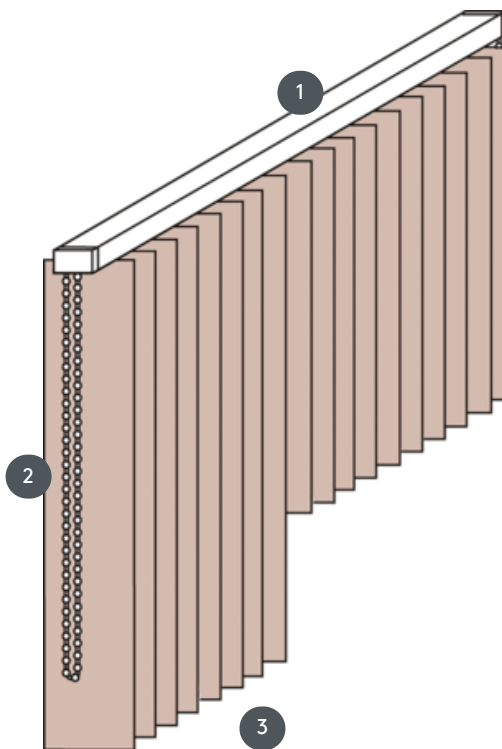

# VERTIKALNE ROLETE

## VJ011-M

Kompletni sustav vertikalnog slijepa za montažu na strop s montažnim kopčama. Montažni nosači za zidnu montažu uz dodatnu cijenu.

- 1 Gornja tračnica u mat bijeloj, prirodno eloksiranoj, prozorskoj sivoj ili mat crnoj boji
- 2 Beskrajni lanac u bijeloj, sivoj, crnoj boji
- 3 donji kraj s pločama za vaganje

### rassemblement

strop, zid ili ugrađeni profil