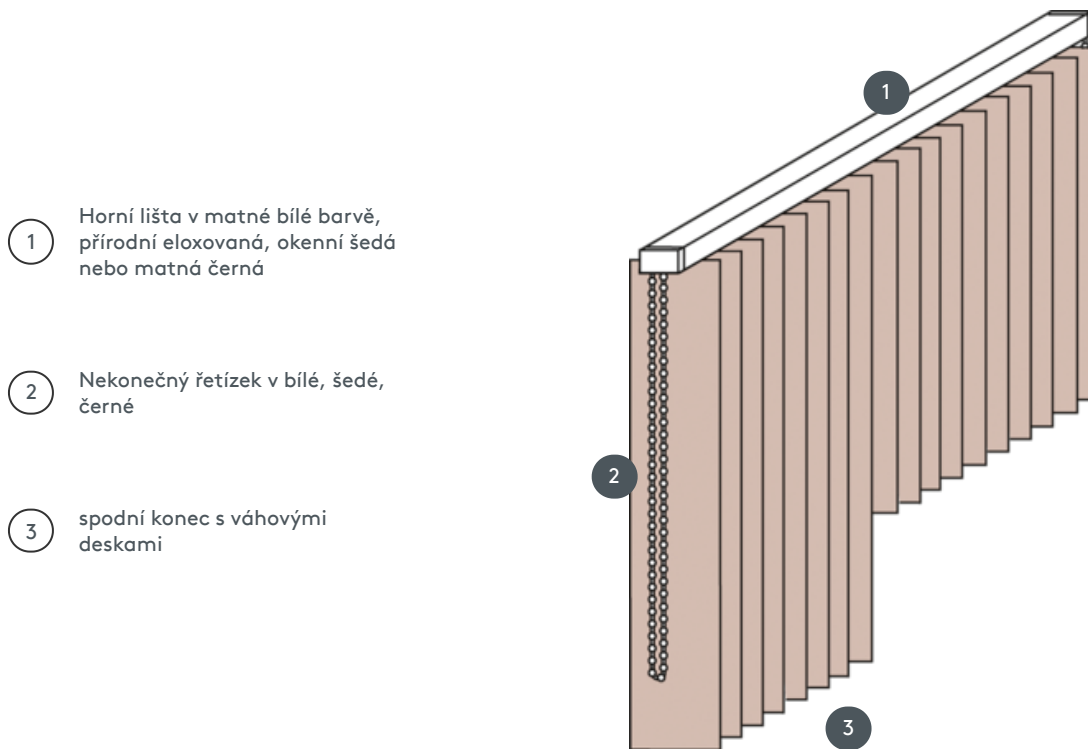

# VERTIKÁLNÍ ŽALUZIE VJ011-M

Kompletní systém vertikální žaluzie pro montáž na strop s montážními sponami. Montážní konzoly pro montáž na stěnu za příplatek.

- 1 Horní lišta v matné bílé barvě, přírodní eloxovaná, okenní šedá nebo matná černá
- 2 Nekonečný řetízek v bílé, šedé, černé
- 3 spodní konec s váhovými deskami

## sdružování

strop, stěna nebo vestavěný profil

## min. /max. rozměry

Šířka výpočtu = celková  
šířka systému = hotová  
šířka FB1 + hotová šířka FB2  
Výpočtová výška = největší  
výška systému

Rozměry na hotovou šířku:  
min. šířka 40 cm/max. šířka  
600cm  
max. výška 400 cm  
max. plocha 24 m<sup>2</sup>  
max. hmotnost 10 kg