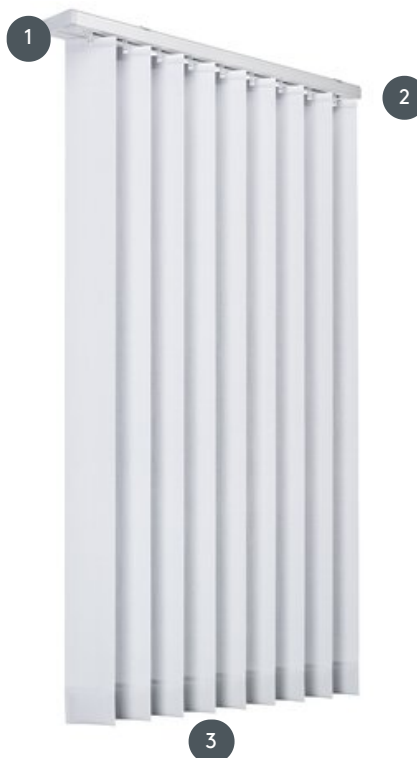

FÜGGŐLEGES REDŐNYÖK VJ010-PW

Függőleges redőny komplett rendszer a mennyezetre szereléshez rögzítőkapcsokkal. Rögzítő konzolok falra szereléshez felár ellenében.

- 1 18 V-os rádiómeghajtó motor
- 2 Felső sín matt fehér, természetes eloxált, ablakszürke vagy matt fekete színben
- 3 alsó vége súlyozólemezekkel

összhangban

mennyezet, fal vagy beépített profil

min. /max. méretek

min. szélesség 60 cm/max. szélesség 450cm
max. magasság 350 cm
max. terület 16 m²
max. súly 8 kg

Mechanikus szín

matt fehér (RAL 9016)
természetes eloxált alumínium (E6-EV1)
Ablakszürke szerkezet (RAL 7040)
matt fekete szerkezet (RAL 9005)
RAL különleges festmény kérésre (felár ellenében)