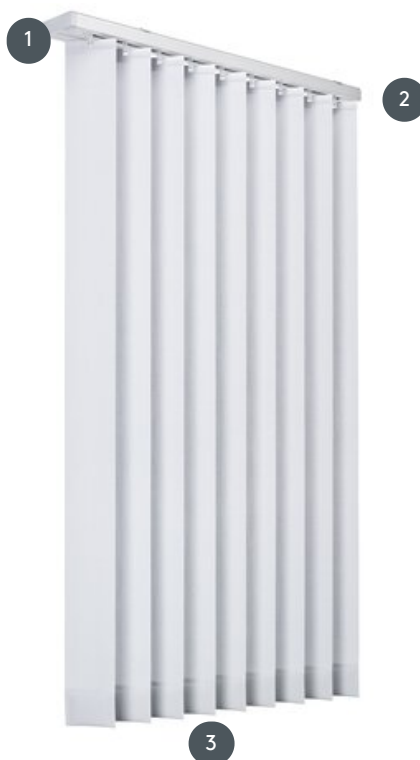

VERTIKALNE ROLETE

VJ010-PW

Kompletni sustav vertikalnog slijepa za montažu na strop s montažnim kopčama. Montažni nosači za zidnu montažu uz dodatnu cijenu.

- 1 18 V radio pogonski motor
- 2 Gornja tračnica u mat bijeloj, prirodno eloksiranoj, prozorskoj sivoj ili mat crnoj boji
- 3 donji kraj s pločama za vaganje

rassemblement

strop, zid ili ugrađeni profil

min. /maks. dimenzije

min. širina 60 cm/maks.
širina 450cm
maks. visina 350 cm
maks. površina 16 m²
maks. težina 8 kg

Mehanička boja

mat bijela (RAL 9016)
prirodni anodizirani
aluminij (E6-EV1)
Siva struktura prozora (RAL
7040)
mat crna struktura (RAL
9005)
RAL posebna slika na
zahtjev (uz nadoplatu)