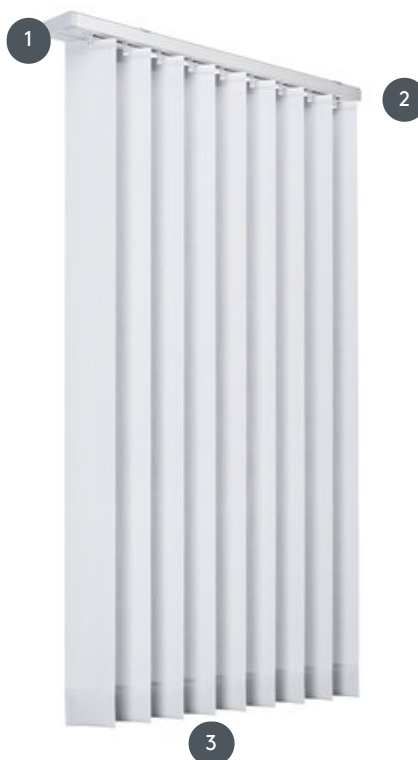

VERTIKÁLNÍ ŽALUZIE VJ010-PW

Kompletní systém vertikální žaluzie pro montáž na strop s montážními sponami. Montážní konzoly pro montáž na stěnu za příplatek.

- 1 18 V rádiový hnací motor
- 2 Horní lišta v matné bílé barvě, přírodní eloxovaná, okenní šedá nebo matná černá
- 3 spodní konec s váhovými deskami

sdružování

strop, stěna nebo vestavěný profil

min. /max. rozměry

min. šířka 60 cm/max. šířka 450cm
max. výška 350 cm
max. plocha 16 m²
max. hmotnost 8 kg

Mechanická barva

matná bílá (RAL 9016)
přírodní eloxovaný hliník (E6-EV1)
Šedá konstrukce okna (RAL 7040)
matně černá struktura (RAL 9005)
Speciální lakování RAL na vyžádání (za příplatek)