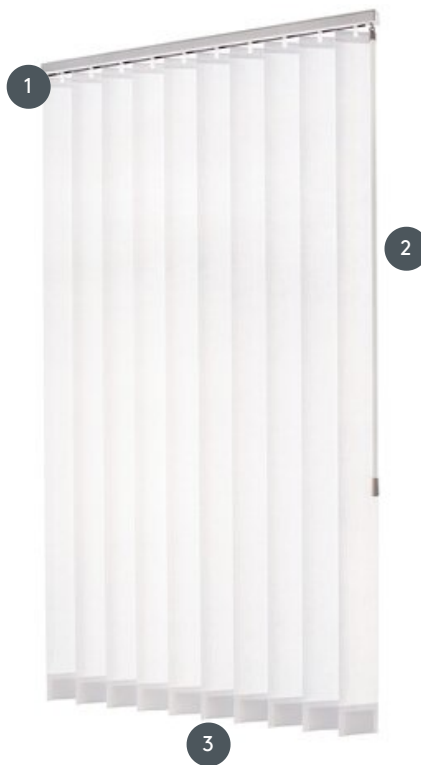

# NAVPIČNE ŽALUZIJE VJ010-W

Navpična slepa celoten sistem za montažo na strop z montažnimi sponkami. Montažni nosilci za montažo na steno z doplačilom.

- 1 Zgornja tirnica v mat beli, naravno eloksirani, okensko sivi ali mat črni barvi
- 2 Krmilna palica v beli, sivi ali črni barvi
- 3 spodnji konec z tehtalnimi ploščami

## naključno

stropni, stenski ali vgrajeni profil

## Mehanske barve

mat bela (RAL 9016)  
naravni eloksirani aluminij (E6-EV1)  
Okenska siva struktura (RAL 7040)  
mat črna struktura (RAL 9005)  
RAL posebna slika na zahtevo (z doplačilom)