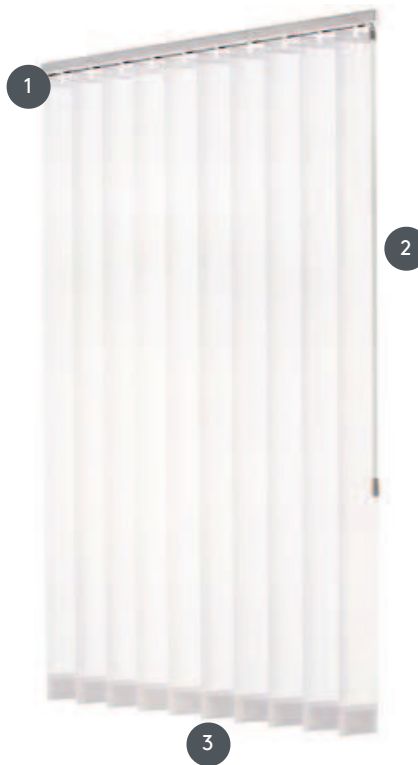

# LAMELNE ZAVESE

## VJ010-W

Navpična slepa celoten sistem za montažo na strop z montažnimi sponkami. Montažni nosilci za montažo na steno z doplačilom.

- 1 Zgornja tirnica v mat beli, naravno eloksirani, okensko sivi ali mat črni barvi
- 2 Krmilna palica v beli, sivi ali črni barvi
- 3 spodnji konec z tehtalnimi ploščami

### naključno

stropni, stenski ali vgrajeni profil