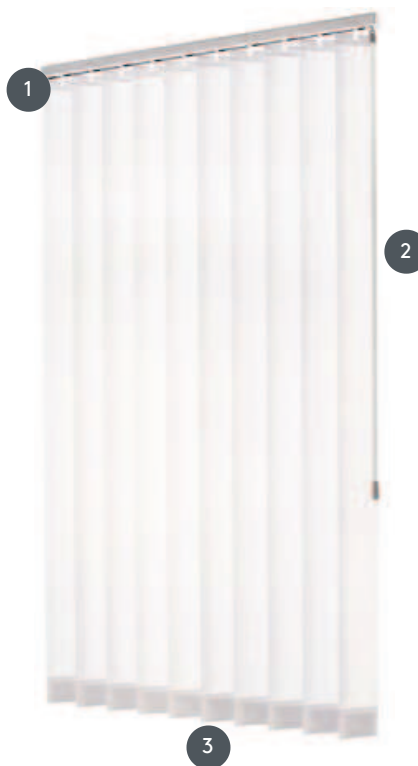

FÜGGŐLEGES REDŐNYÖK VJ010-W

Függőleges redőny komplett rendszer a mennyezetre szereléshez rögzítőkapcsokkal. Rögzítő konzolok falra szereléshez felár ellenében.

- 1 Felső sín matt fehér, természetes eloxált, ablakszürke vagy matt fekete színben
- 2 Vezérlőrúd fehér, szürke vagy fekete színben
- 3 alsó vége súlyozólemezekkel

összhangban

mennyezet, fal vagy beépített profil

min. /max. méretek

min. szélesség 40 cm/max. szélesség 500 cm
max. magasság 300 cm
max. terület 15 m²
max. súly 6 kg

Mechanikus festékek

matt fehér (RAL 9016)
természetes eloxált alumínium (E6-EV1)
Ablakszürke szerkezet (RAL 7040)
matt fekete szerkezet (RAL 9005)
RAL különleges festmény kérésre (felár ellenében)

pincér

A

vezérlőrúddal húzza és fordítsa el a léceket balra vagy jobbra (csak kétrészes csomagolással)