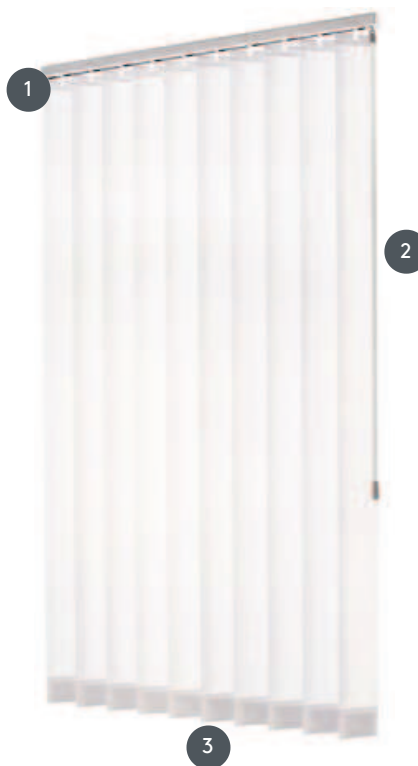

VERTIKALNE ROLETE

VJ010-W

Kompletni sustav vertikalnog slijepa za montažu na strop s montažnim kopčama. Montažni nosači za zidnu montažu uz dodatnu cijenu.

- 1 Gornja tračnica u mat bijeloj, prirodno eloksiranoj, prozorskoj sivoj ili mat crnoj boji
- 2 Kontrolna šipka u bijeloj, sivoj ili crnoj boji
- 3 donji kraj s pločama za vaganje

rassemblement

strop, zid ili ugrađeni profil

min. /maks. dimenzije

min. širina 40 cm/maks.
širina 500 cm
maks. visina 300 cm
maks. površina 15 m²
maks. težina 6 kg

Mehaničke boje

mat bijela (RAL 9016)
prirodni anodizirani
aluminij (E6-EV1)
Siva struktura prozora (RAL
7040)
mat crna struktura (RAL
9005)
RAL posebna slika na
zahtjev (uz nadoplatu)