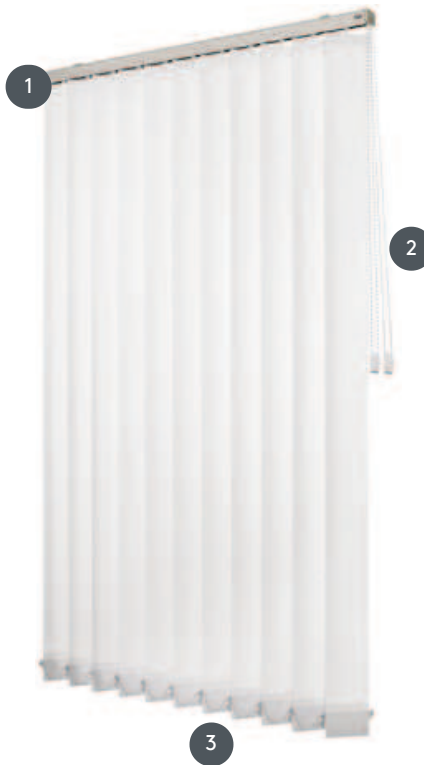

# LAMELNE ZAVESE

## VJ010-S

Navpična slepa celoten sistem za montažo na strop z montažnimi sponkami. Montažni nosilci za montažo na steno z doplačilom.

- 1 Zgornja tirnica v mat beli, naravno eloksirani, okensko sivi ali mat črni barvi
- 2 Vrvica in reverzibilna veriga v beli, sivi ali črni barvi
- 3 spodnji konec z tehtalnimi ploščami

### naključno

stropni, stenski ali vgrajeni profil

### natakar

z vrvico in reverzibilno verigo (bela, siva, črna)  
Delovanje bodisi levo ali desno