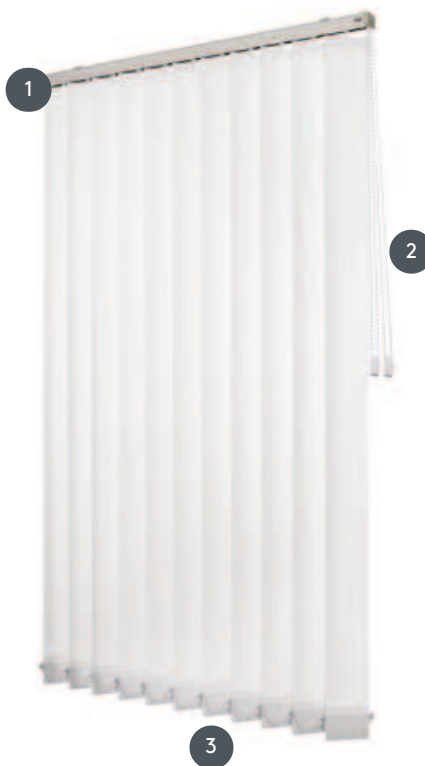

# FÜGGŐLEGES REDŐNYÖK VJ010-S

Függőleges redőny komplett rendszer a mennyezetre szereléshez rögzítőkapcsokkal. Rögzítő konzolok falra szereléshez felár ellenében.

1 Felső sín matt fehér, természetes eloxált, ablakszürke vagy matt fekete színben

2 Húzósinór és visszafordítható lánc fehér, szürke vagy fekete színben

3 alsó vége súlyozólemezekkel

## összhangban

mennyezet, fal vagy beépített profil

## pincér

húzósinórral és reverzibilis lánccal (fehér, szürke, fekete)  
Működés balra vagy jobbra