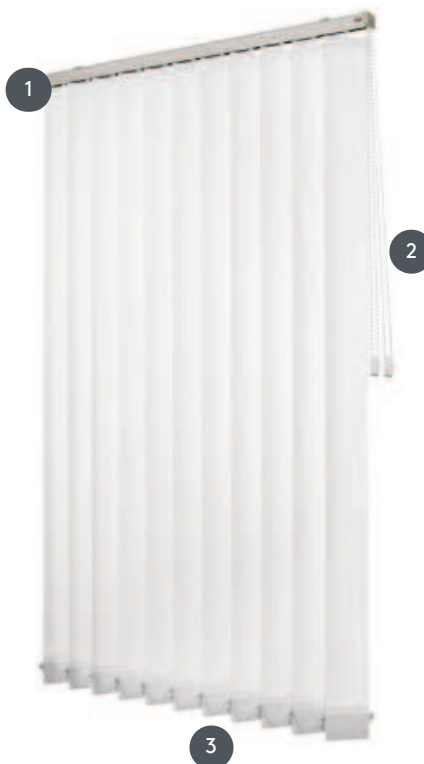

VERTIKALNE ROLETE

VJ010-S

Kompletni sustav vertikalnog slijepa za montažu na strop s montažnim kopčama. Montažni nosači za zidnu montažu uz dodatnu cijenu.

- 1 Gornja tračnica u mat bijeloj, prirodno eloksiranoj, prozorskoj sivoj ili mat crnoj boji
- 2 Vezica i reverzibilni lanac u bijeloj, sivoj ili crnoj boji
- 3 donji kraj s pločama za vaganje

rassemblement

strop, zid ili ugrađeni profil

min. /maks. dimenzije

min. širina 40 cm/maks. širina 695cm
maks. visina 400 cm
maks. površina 27 m²
maks. težina 20 kg

Mehaničke boje

mat bijela (RAL 9016)
prirodni anodizirani aluminij (E6-EV1)
Siva struktura prozora (RAL 7040)
mat crna struktura (RAL 9005)
RAL posebna slika na zahtjev (uz nadoplatu)

konobar

pomoću vezice i reverzibilnog lanca (bijela, siva, crna)
Operacija lijevo ili desno