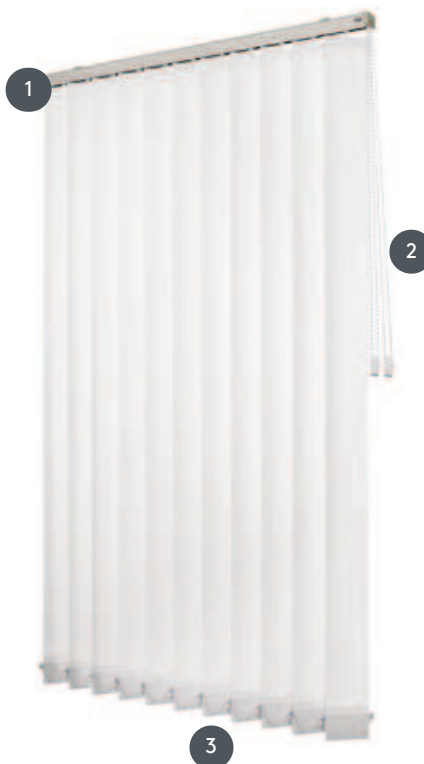

VERTIKALJALOUSIE VJ010-S

Vertikaljalousie komplette Anlage für die Montage an die Decke mit Befestigungsclips. Befestigungsträger für die Wandmontage gegen Aufzahlung.

- 1 Oberschiene in weiß matt, natur eloxiert, fenstergrau oder schwarz matt
- 2 Schnurzug und Wendekette in weiß, grau oder schwarz
- 3 unterer Abschluss mit Beschwerungsplatten

Montage

Decke, Wand oder Einbauprofil

min./max. Maße

min. Breite 40 cm / max. Breite 695cm
max. Höhe 400 cm
max. Fläche 27 m²
max. Gewicht 20 kg

Mechanikfarben

weiß matt (RAL 9016)
aluminium natur eloxiert (E6-EV1)
fenstergrau struktur (RAL 7040)
schwarz matt struktur (RAL 9005)
RAL-Sonderlackierung auf Wunsch (gegen Aufzahlung)

Bedienung

mittels Schnurzug und Wendekette (weiß, grau, schwarz)
Bedienung wahlweise links oder rechts