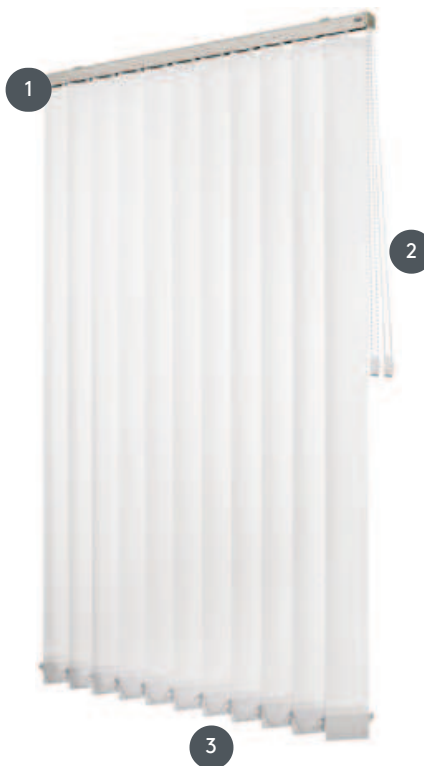

# VERTIKÁLNÍ ŽALUZIE VJ010-S

Kompletní systém vertikální žaluzie pro montáž na strop s montážními sponami. Montážní konzoly pro montáž na stěnu za příplatek.

- 1 Horní lišta v matné bílé barvě, přírodní eloxovaná, okenní šedá nebo matná černá
- 2 Šňůrka a oboustranný řetízek v bílé, šedé nebo černé barvě
- 3 spodní konec s váhovými deskami

## sdružování

strop, stěna nebo vestavěný profil

## číšník

pomocí stahovací šňůrky a oboustranného řetízku (bílá, šedá, černá)  
Provoz vlevo nebo vpravo