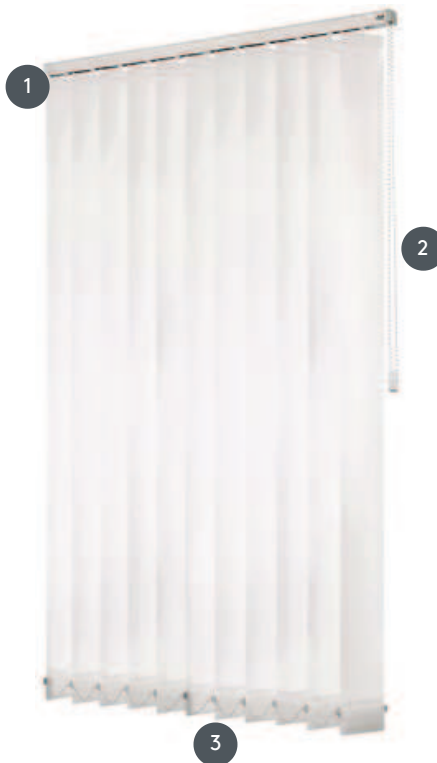

LAMELNE ZAVESE

VJ010-M

Navpična slepa celoten sistem za montažo na strop z montažnimi sponkami. Montažni nosilci za montažo na steno z doplačilom.

1 Zgornja tirnica v mat beli, naravno eloksirani, okensko sivi ali mat črni barvi

2 Neskončna veriga v beli, sivi, črni ali kovinski verigi na zahtevo

3 spodnji konec z tehtalnimi ploščami

naključno

stropni, stenski ali vgrajeni profil

min. /maks. dimenzije

minimalna širina 40 cm/maks. širina 600cm
maks. višina 400 cm
maks. površina 24 m²
maks. teža 10 kg

Mehanske barve

mat bela (RAL 9016)
naravni eloksirani aluminij (E6-EV1)
Okenska siva struktura (RAL 7040)
mat črna struktura (RAL 9005)
RAL posebna slika na zahtevo (z doplačilom)

natakar

Neskončna veriga v beli, sivi ali črni ali kovinski verigi
Delovanje bodisi levo ali desno