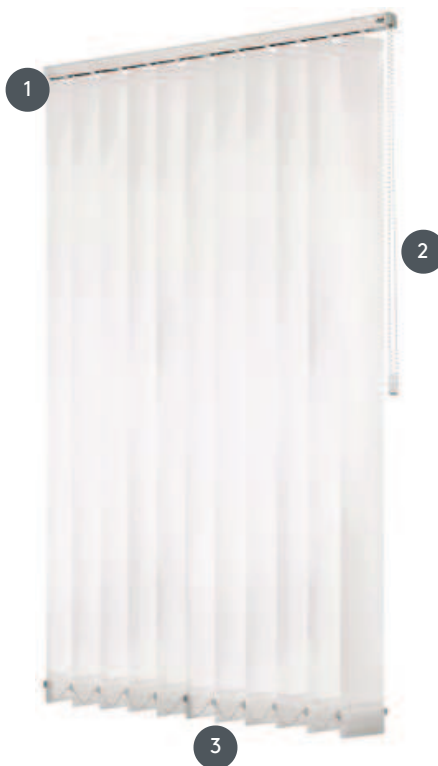

FÜGGŐLEGES REDŐNYÖK

VJ010-M

Függőleges redőny komplett rendszer a mennyezetre szereléshez rögzítőkapcsokkal. Rögzítő konzolok falra szereléshez felár ellenében.

- 1 Felső sín matt fehér, természetes eloxált, ablakszürke vagy matt fekete színben
- 2 Végtelen lánc fehér, szürke, fekete vagy fém láncban kérésre
- 3 alsó vége súlyozólemezekkel

összhangban

mennyezet, fal vagy beépített profil

min. /max. méretek

min. szélesség 40 cm/max. szélesség 600cm
max. magasság 400 cm
max. terület 24 m²
max. tömeg 10 kg

Mechanikus festékek

matt fehér (RAL 9016)
természetes eloxált alumínium (E6-EV1)
Ablakszürke szerkezet (RAL 7040)
matt fekete szerkezet (RAL 9005)
RAL különleges festmény kérésre (felár ellenében)

pincér

Végtelen lánc fehér, szürke vagy fekete vagy fém láncban
Működés balra vagy jobbra