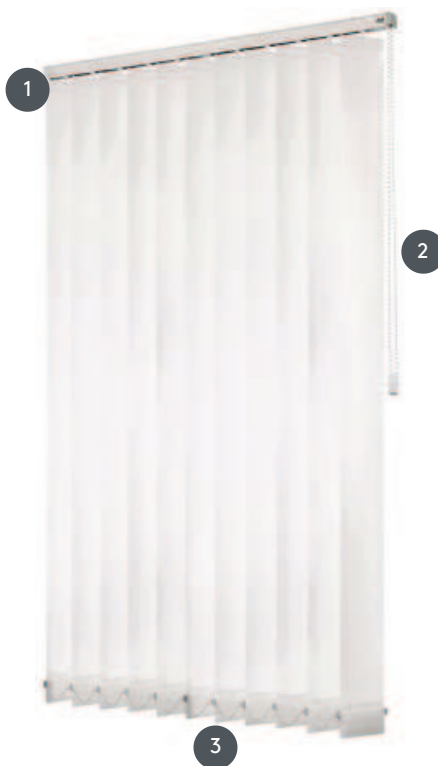

# VERTIKALNE ROLETE

## VJ010-M

Kompletni sustav vertikalnog slijepa za montažu na strop s montažnim kopčama. Montažni nosači za zidnu montažu uz dodatnu cijenu.

- 1 Gornja tračnica u mat bijeloj, prirodno eloksiranoj, prozorskoj sivoj ili mat crnoj boji
- 2 Beskrajni lanac u bijelom, sivom, crnom ili metalnom lancu na zahtjev
- 3 donji kraj s pločama za vaganje

### rassemblement

strop, zid ili ugrađeni profil