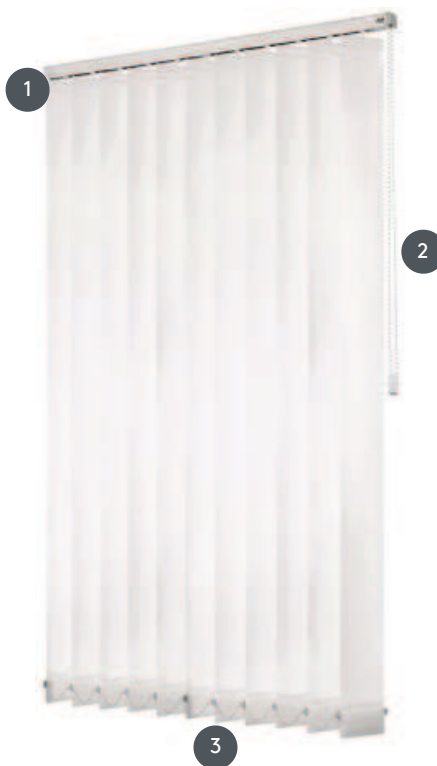

VERTIKÁLNÍ ŽALUZIE VJ010-M

Kompletní systém vertikální žaluzie pro montáž na strop s montážními sponami. Montážní konzoly pro montáž na stěnu za příplatek.

- 1 Horní lišta v matné bílé barvě, přírodní eloxovaná, okenní šedá nebo matná černá
- 2 Nekonečný řetízek v bílém, šedém, černém nebo kovovém řetízku na vyžádání
- 3 spodní konec s váhovými deskami

sdužování

strop, stěna nebo vestavěný profil

min. /max. rozměry

min. šířka 40 cm/max. šířka 600cm
max. výška 400 cm
max. plocha 24 m²
max. hmotnost 10 kg

Mechanické barvy

matná bílá (RAL 9016)
přírodní eloxovaný hliník (E6-EV1)
Šedá konstrukce okna (RAL 7040)
matně černá struktura (RAL 9005)
Speciální lakování RAL na vyžádání (za příplatek)

číšník

Nekonečný řetízek v bílém, šedém nebo černém nebo kovovém řetízku
Provoz vlevo nebo vpravo