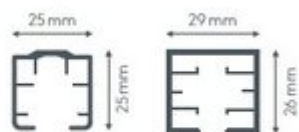

Poloměr ohybu (standardní)

na vyžádání

doplňky

RAL speciální barva

Ohýbání na vyžádání

Elektrické příslušenství (ruční
rádiový vysílač, spínač, ...)

Sestava Z nebo K

přídavná vodicí lišta

průřez

Querschnitt

M 1:2