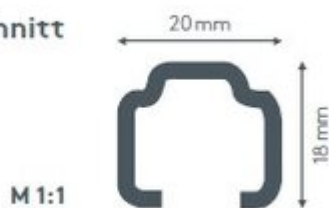

Keresztmetszet

Querschnitt

További információkat a leha.at oldalon talál.
Projekthez kapcsolódó speciális kivitelek kérésre.
Minden érték a gyártó által megadott érték, gyártással kapcsolatos ingadozások lehetségesek.
Stand 25.10.2024