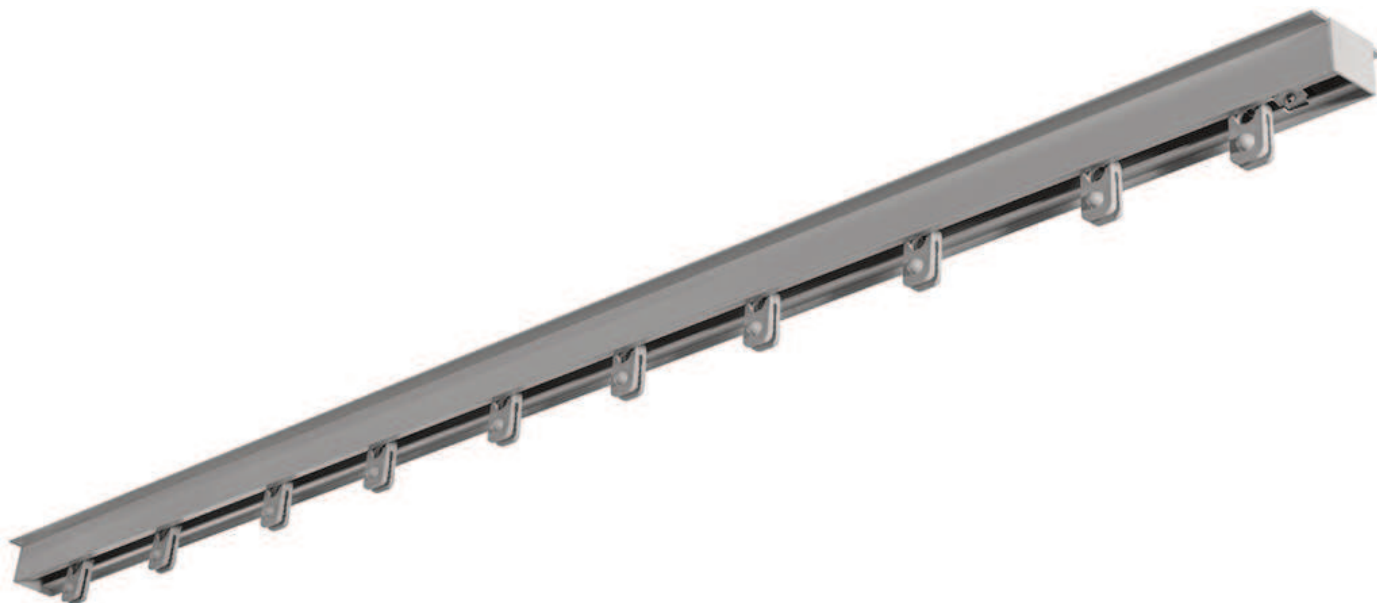

ALUMINIJASTE TIRNICE HM20110 OUTDOOR

Profili zavese so izdelani iz lahkega aluminija in so elegantna rešitev za široko paleto aplikacij.

naključno

odeja

maks. teža zavese

12-15 kg na linearni meter

Barve tirnic

bela (RAL 9016)
siva (RAL 7038)

Polmer upogibanja (standardno)

30 cm

Prečni prerez