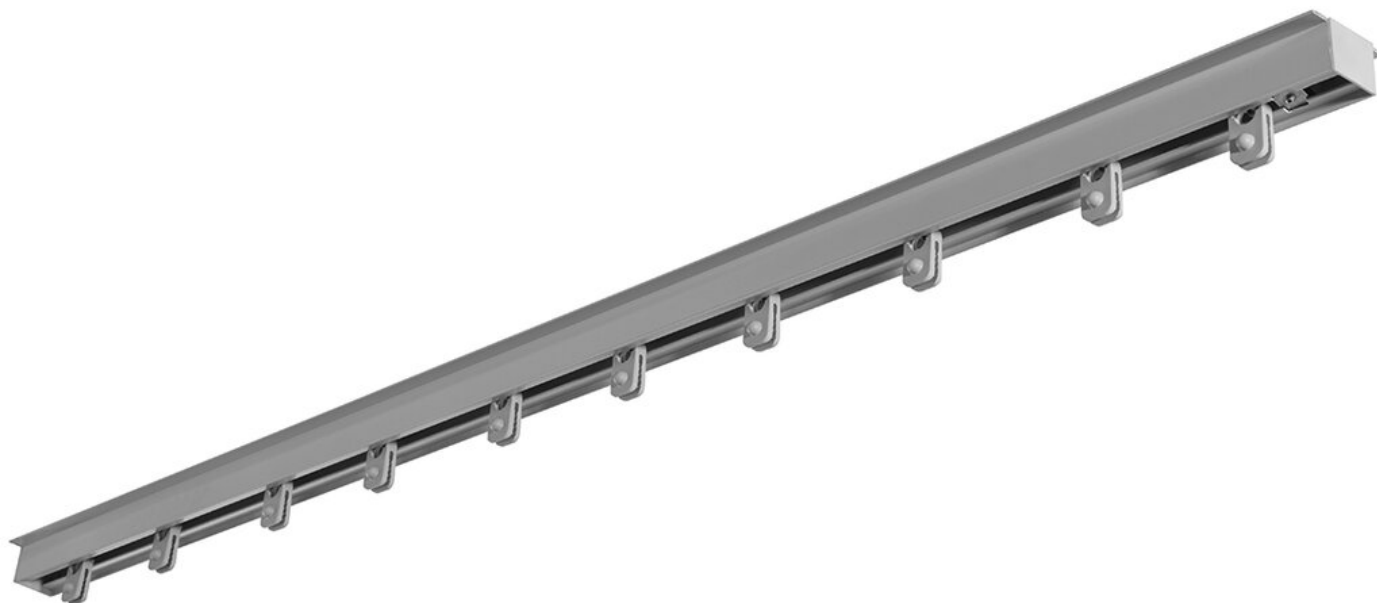

ALUMINIJSKE TRAČNICE HM20110 OUTDOOR

Profili zavjesa izrađeni su od laganog aluminija i elegantno su rješenje za širok raspon primjena.

rassemblement	maks. težina zavjese	Boje tračnica	Radijus savijanja (standardni)
poplun	12-15 kg po linearnom metru	bijela (RAL 9016) siva (RAL 7038)	30 cm