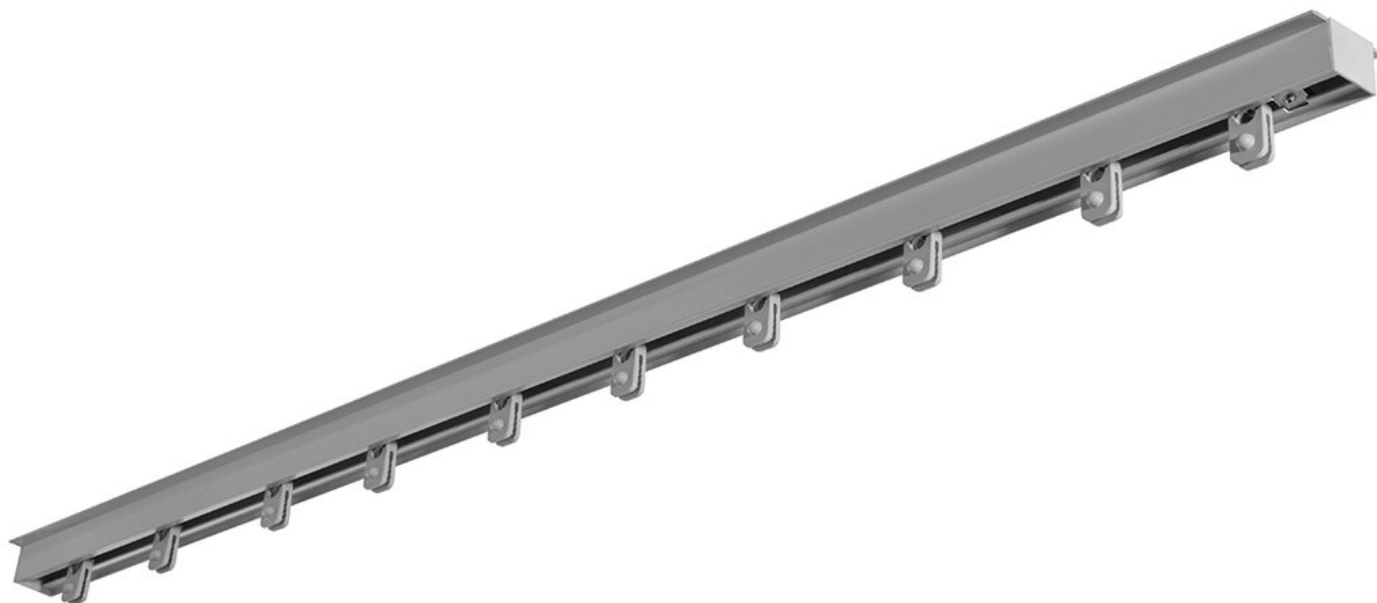

ALUSCHIENEN HM20110 OUTDOOR

Die Vorhangprofile bestehen aus leichtem Aluminium und sind eine elegante Lösung für vielfältige Anwendungsbereiche.

Montage

Decke

max. Vorhanggewicht

12-15 kg per Laufmeter

Schienenfarben

weiß (RAL 9016)
grau (RAL 7038)

Biegeradius (Standard)

30 cm

Querschnitt