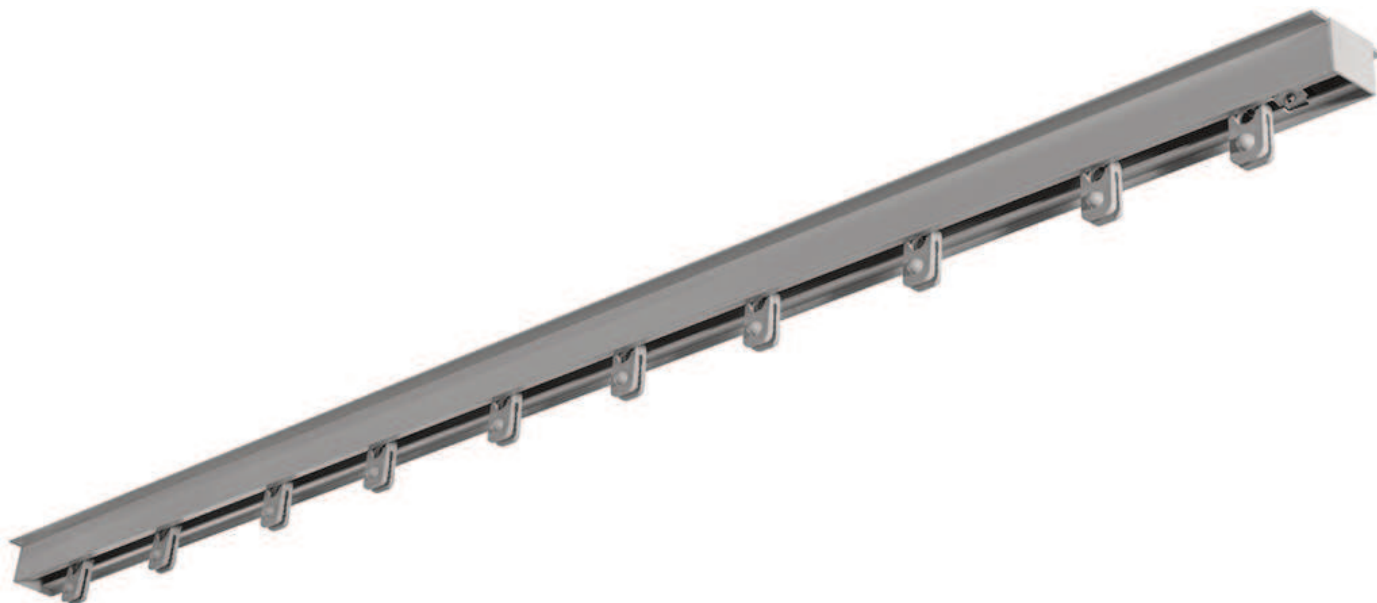

# HLINÍKOVÉ KOLEJNICE HM20110 OUTDOOR

Záclonové profily jsou vyrobeny z lehkého hliníku a jsou elegantním řešením pro širokou škálu aplikací.

## sdrůžování

pokrývka

## max. hmotnost záclony

12-15 kg na lineární metr

## Barvy kolejnic

bílá (RAL 9016)  
šedá (RAL 7038)