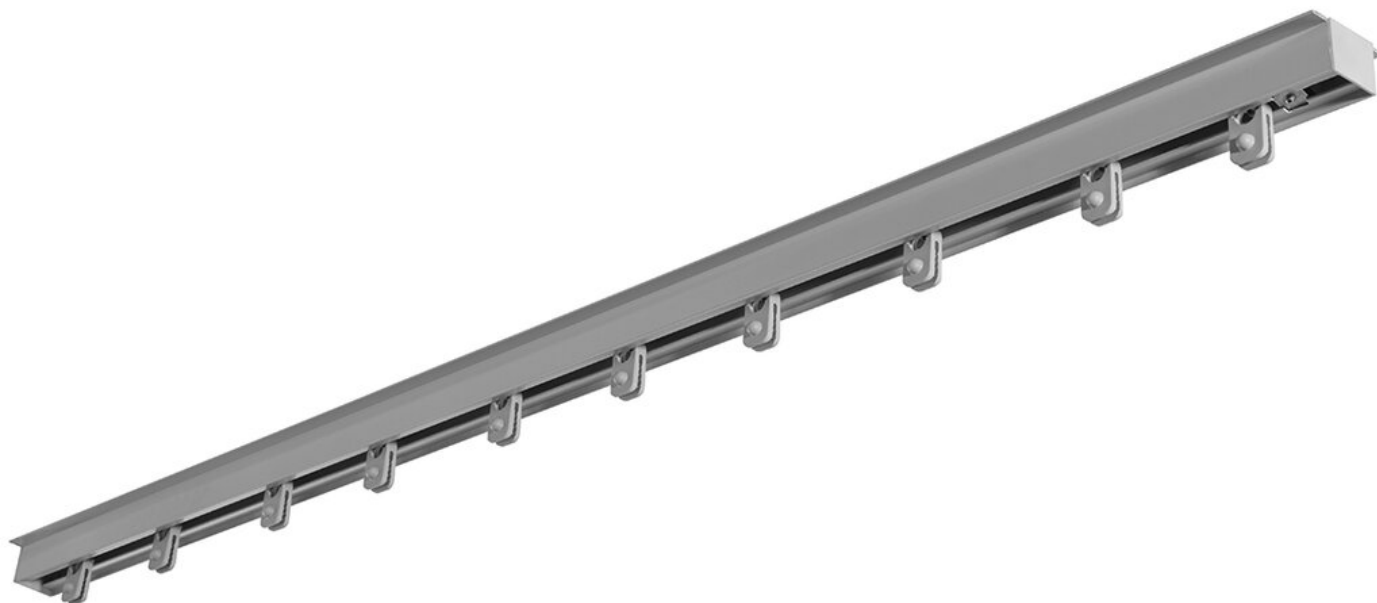

# HLINÍKOVÉ KOLEJNICE HM20110 OUTDOOR

Záclonové profily jsou vyrobeny z lehkého hliníku a jsou elegantním řešením pro širokou škálu aplikací.

## sdužování

pokrývka

## max. hmotnost záclony

12-15 kg na lineární metr

## Poloměr ohybu (standardní)

30 cm