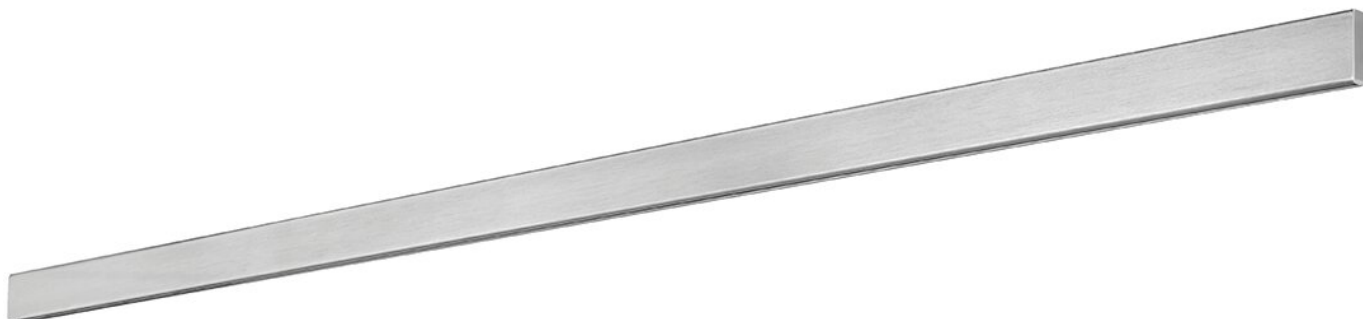

HLINÍKOVÉ KOLEJNICE 417/B ATELIER

Obrazová lišta, která je připevněna v jedné rovině ke stěně pomocí montážní spony. Elegantní lišta je k dispozici také v provedení z nerezové oceli.

sdružování

zeď

max. zatížení

20 kg

Barvy kolejnic

bílá (RAL 9016)
Přirodní eloxovaný hliník
vzhled z nerezové oceli
Speciální lakování RAL na
vyžádání (za příplatek)

doplňky

RAL speciální barva

Pokos

příslušenství (perlový nebo
ocelový kabel, obrazové háčky,
rohové konektory)

průřez

Querschnitt