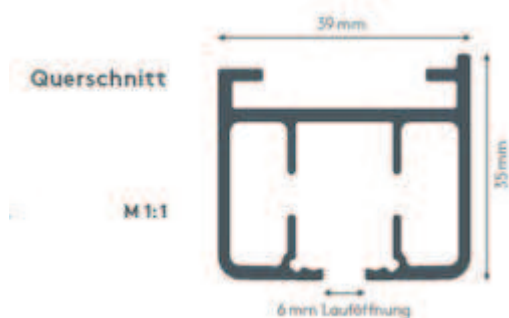

Sezione trasversale

Ulteriori informazioni sono disponibili su leha.at
Disegni speciali su progetto disponibili su richiesta.
Tutti i valori sono dati dal produttore, sono possibili fluttuazioni dovute alla produzione.
Stand 31.01.2025