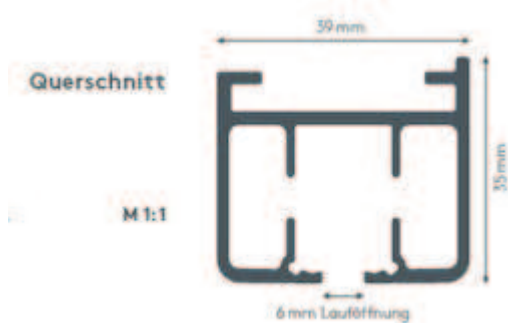

ALUMÍNIUM SÍNEK 591 POWER

Nehéz rendszerekhez alkalmas elektromos húzósín, kapcsolóval vagy kézi rádióadóval működtetve, max. rendszerhossz 24 m.

összhangban

paplan

max. függöny súlya

160 kg

Sínek színei

fehér (RAL 9016)
szürke (hozzátétőlegesen
alkalmas RAL 7040 esetén)
RAL különleges festmény
kérésre (felár ellenében)

pincér

elektromos motor segítségével

**EK - Megfeleléségi nyilatkozat
a következőkkel összhangban
ÖNORM EN 13120:2014**

Keresztmetszet

További információkat a leha.at oldalon talál.
Projekthez kapcsolódó speciális kivitelek kérésre.
Minden érték a gyártó által megadott érték, gyártással kapcsolatos ingadozások lehetségesek.
Stand 31.01.2025