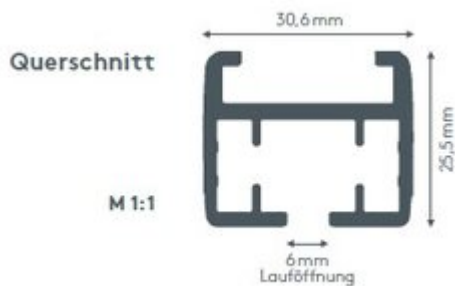

Keresztmetszet

További információkat a leha.at oldalon talál.
Projekthez kapcsolódó speciális kivitelek kérésre.
Minden érték a gyártó által megadott érték, gyártással kapcsolatos ingadozások lehetségesek.
Stand 25.10.2024