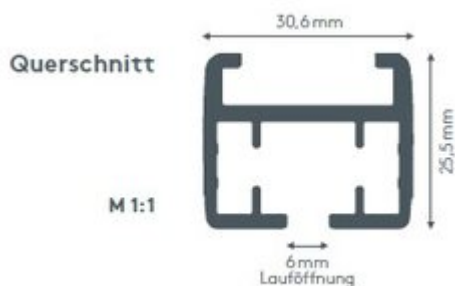

Poprečni pregled

Za više informacija pogledajte unutar leha.at
Specijalni dizajni vezani uz projekt dostupni na zahtjev.
Svi podatci su od proizvođača. Tehničke promjene su moguće.
Stanje 25.10.2024