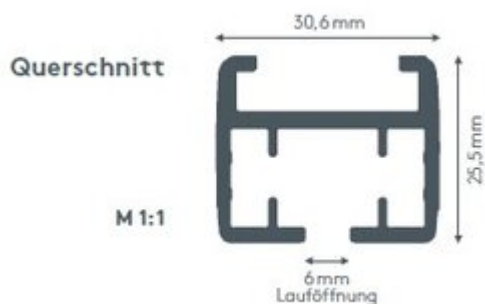

Poprečni pregled

Za više informacija pogledajte unutar leha.at
Specijalni dizajni vezani uz projekt dostupni na zahtjev.
Svi podatci su od proizvođača. Tehničke promjene su moguće.
Stanje 25.10.2024