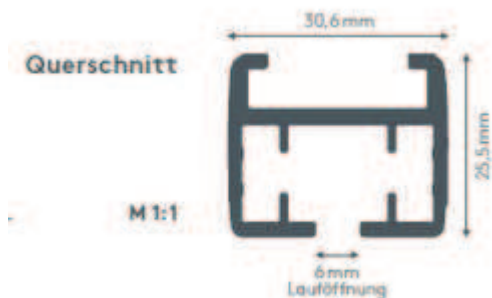

Keresztmetszet

További információkat a leha.at oldalon talál.
Projekthez kapcsolódó speciális kivitelek kérésre.
Minden érték a gyártó által megadott érték, gyártással kapcsolatos ingadozások lehetségesek.
Stand 08.04.2025