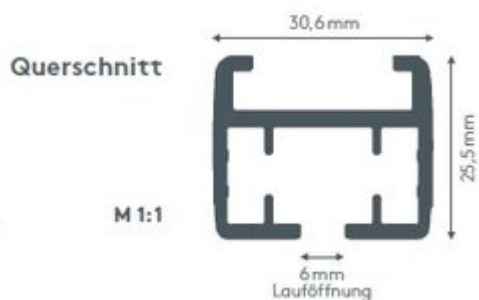

Keresztmetszet

További információkat a leha.at oldalon talál.
Projekthez kapcsolódó speciális kivitelek kérésre.
Minden érték a gyártó által megadott érték, gyártással kapcsolatos ingadozások lehetségesek.
Stand 27.11.2024