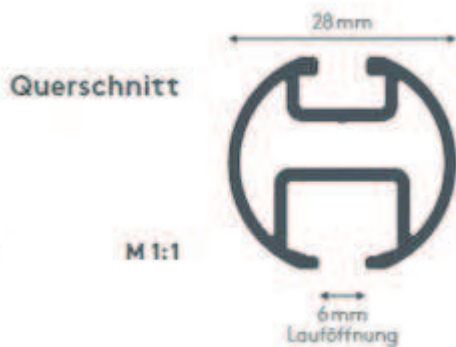

Prečni prerez

Več informacij najdete na spletni strani leha.at
Na zahtevo so na voljo posebne izvedbe, povezane s projekti.
Vse vrednosti so specifikacije proizvajalca, možna so nihanja, povezana s proizvodnjo.
Stojalo 08.04.2025