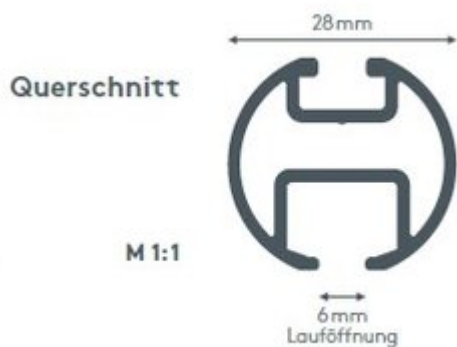

Poprečni pregled

Za više informacija pogledajte unutar leha.at
Specijalni dizajni vezani uz projekt dostupni na zahtjev.
Svi podatci su od proizvođača. Tehničke promjene su moguće.
Stanje 20.11.2024