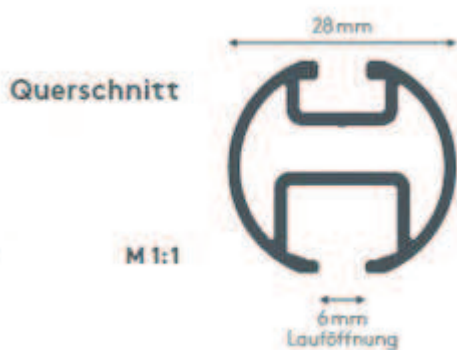

ALUMINIJSKE TRAČNICE 464 RONDO

Zaokruženi profil za medicinske ordinacije, bolnice, svlačionice, radionice itd.

rassemblement

poplun
zid

maks. težina zavjese

11 kg

Boje tračnica

bijela (RAL 9016)
Prirodni anodizirani
aluminij
RAL posebna slika na
zahtjev (uz nadoplatu)

Radijus savijanja (standardni)

30 cm

Poprečni pregled

Za više informacija pogledajte unutar leha.at
Specijalni dizajni vezani uz projekt dostupni na zahtjev.
Svi podatci su od proizvođača. Tehničke promjene su moguće.
Stanje 31.01.2025