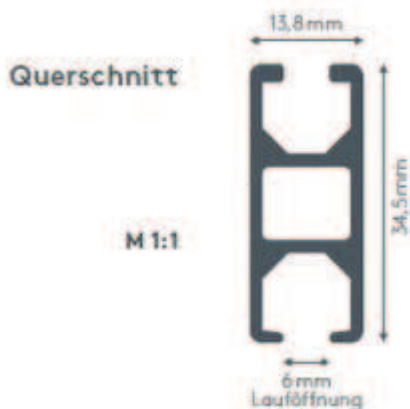

ALUMINIJASTE TIRNICE 458 PRAXIS

Univerzalni profil kabine in prostora, ki ga je mogoče obesiti do 200 cm od stropa

naključno

odeja
zid

maks. teža zavese

11 kg

Barve tirnic

bela (RAL 9016)
Naravni eloksirani aluminij
RAL posebna slika na
zahtevo (z doplačilom)

Polmer upogibanja (standardno)

12 cm

Prečni prerez

Več informacij najdete na spletni strani leha.at
Na zahtevo so na voljo posebne izvedbe, povezane s projekti.
Vse vrednosti so specifikacije proizvajalca, možna so nihanja, povezana s proizvodnjo.
Stojalo 08.04.2025