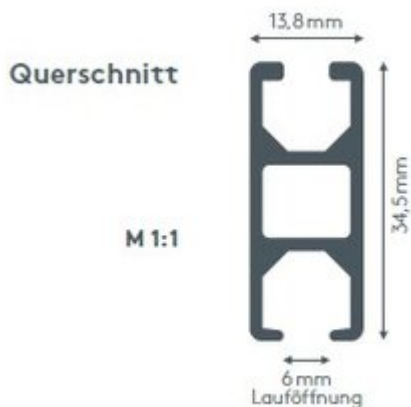

Prečni prerez

Več informacij najdete na spletni strani leha.at
Na zahtevo so na voljo posebne izvedbe, povezane s projekti.
Vse vrednosti so specifikacije proizvajalca, možna so nihanja, povezana s proizvodnjo.
Stojalo 20.11.2024