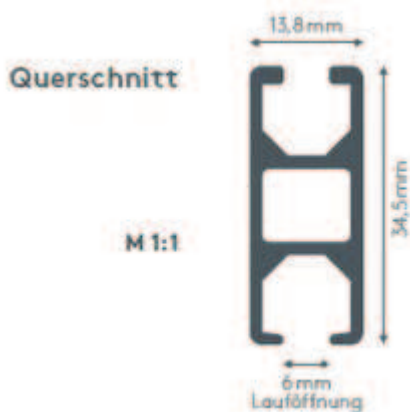

ALUMÍNIUM SÍNEK 458 PRAXIS

Univerzális kabin- és helyiségválasztó profil, amely akár 200 cm-re felfüggeszhető a mennyezettől

összhangban

paplan
fal

max. függöny súlya

11 kg

Sínek színei

fehér (RAL 9016)
Természetes eloxált
alumínium
RAL különleges festmény
kérésre (felár ellenében)

Hajlítási sugár (standard)

12 cm

Keresztmetszet

További információkat a leha.at oldalon talál.
Projekthez kapcsolódó speciális kivitelek kérésre.
Minden érték a gyártó által megadott érték, gyártással kapcsolatos ingadozások lehetségesek.
Stand 08.04.2025