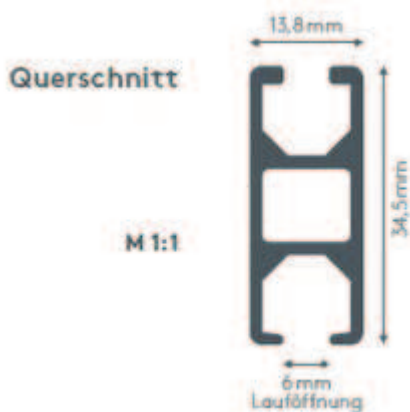

ALUMINIJSKE TRAČNICE 458 PRAXIS

Univerzalni profil kabine i razdjelnika prostorije koji se može objesiti do 200 cm od stropa

rassemblement

poplun
zid

maks. težina zavjese

11 kg

Boje tračnica

bijela (RAL 9016)
Prirodni anodizirani
aluminij
RAL posebna slika na
zahtjev (uz nadoplatu)

Radius savijanja (standardni)

12 cm

Poprečni pregled

Za više informacija pogledajte unutar leha.at
Specijalni dizajni vezani uz projekt dostupni na zahtjev.
Svi podatci su od proizvođača. Tehničke promjene su moguće.
Stanje 31.01.2025