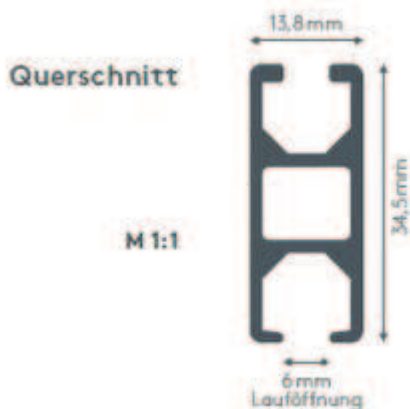

průřez

Další informace naleznete na stránkách leha.at
Speciální vzory související s projektem jsou k dispozici na vyžádání.
Všechny hodnoty jsou uvedeny výrobcem, jsou možné výkyvy související s výrobou.
Stojan 31.01.2025