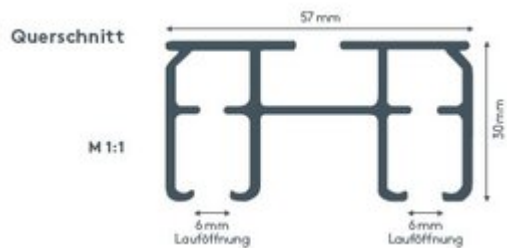

# ALUMINIJASTE TIRNICE 404 TEATRO

Uporablja se lahko izjemno trdna kabelska proga do največ dolžine 20 m, primerna za gledališča, oder, telovadnice, delavnice ali sisteme zatemnitve.

**naključno**

odeja

**maks. teža zavese**

55 kg

**Barve tirnic**

bela (RAL 9016)  
RAL posebna slika na  
zahtevo (z doplačilom)

**Polmer upogibanja  
(standardno)**

upogibanje ni mogoče

**Prečni prerez**

Več informacij najdete na spletni strani [leha.at](http://leha.at)  
Na zahtevo so na voljo posebne izvedbe, povezane s projekti.  
Vse vrednosti so specifikacije proizvajalca, možna so nihanja, povezana s proizvodnjo.  
Stojalo 15.11.2024