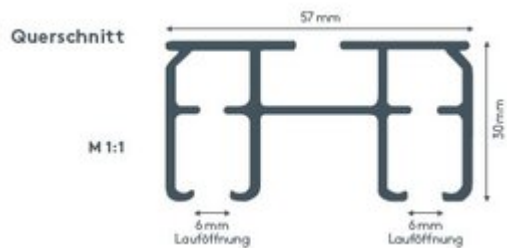

Poprečni pregled

Za više informacija pogledajte unutar leha.at
Specijalni dizajni vezani uz projekt dostupni na zahtjev.
Svi podatci su od proizvođača. Tehničke promjene su moguće.
Stanje 15.11.2024