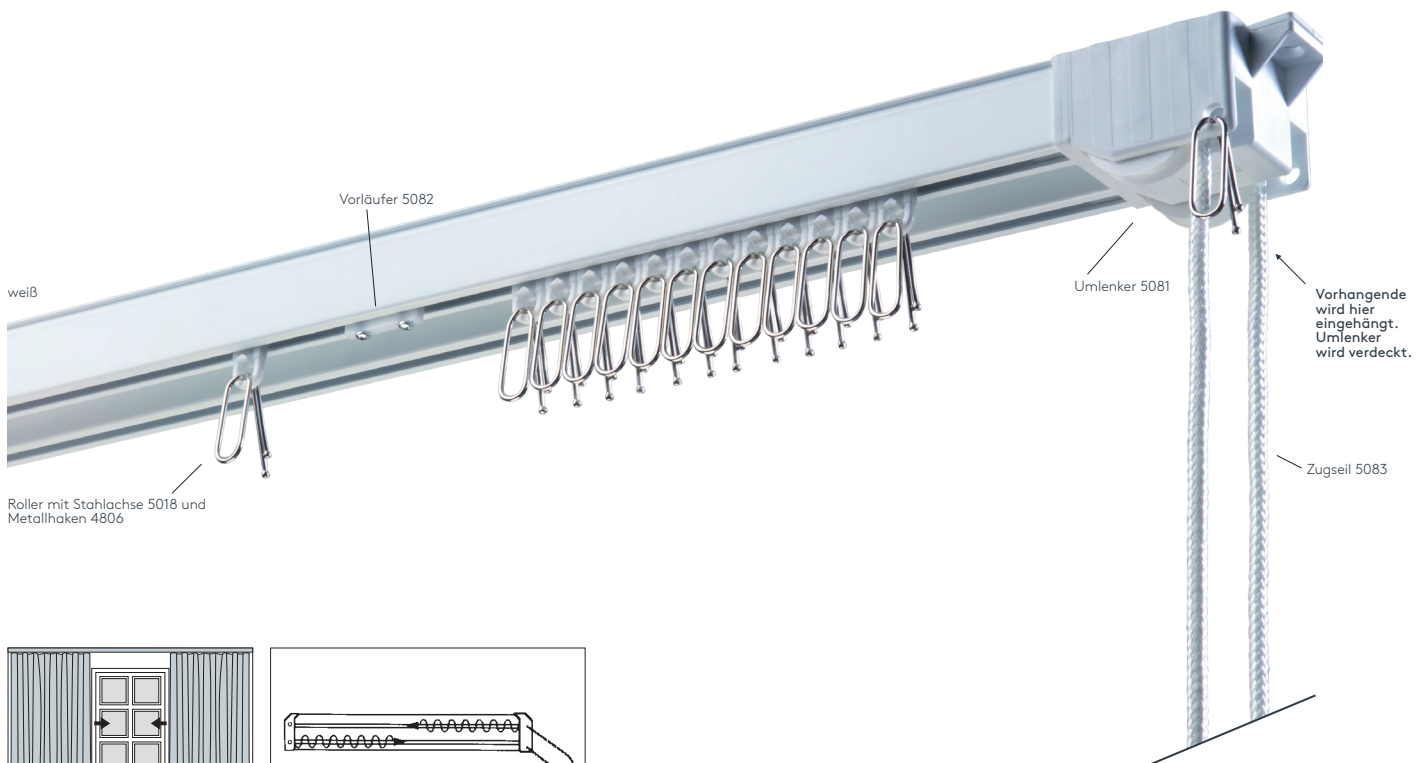

404 TEATRO

SEILZUGSCHIENE

Produktmerkmale

- Äußerst stabile Seilzugschiene geeignet für schwere Vorhänge bis max. 55 kg Vorhangsgesamtgewicht
- Ab ca. 40 kg Vorhangsgesamtgewicht Roller mit Kugellager (Art. Nr. 5028) gegen Aufzählung (Art. Nr. AUFPRROLL) empfohlen
- Maximale Anlagenlänge 20 m
- Montage nur an die Decke
- Für Theater, Bühnen, Turnsäle, Werkstätten oder Verdunkelungsanlagen
- Schiene einläufig, standardmäßig in weiß pulverbeschichtet RAL 9016
- Pulverbeschichtet in beliebiger RAL-Farbe (Art. Nr. ALU-RAL) gegen Aufzählung (Kunststoffteile nur weiß möglich)
- Standardpaketteilung: zweiteilig außen, auf Wunsch einteilig links oder rechts
- Mehrteilige Pakete auf Wunsch gegen Aufzählung
- Bedienung links oder rechts
- Schienen über 6 m Länge werden mittig geteilt, abweichende Teilung auf Wunsch
- Beliebige Vorhangüberlappung (abhängig von den Vorhangbreiten)
- Standardzubehör: Deckenmontagematerial (Art. Nr. 7123), Roller mit Stahlachse (Art. Nr. 5018), Metallhaken (Art. Nr. 4806) und Zwischenfeststeller (Art. Nr. 5295)
- Schiene ist ca. alle 50-60 cm vorgebohrt
- Keine Biegungen möglich

Querschnitt

einläufig:

• Deckenmontage DM

Schraube, Dübel und Abdeckkappe 7123

Maßanleitung

Tipp: Bei Aluschiene von Wand zu Wand ergibt sich die Länge = Mauerlichte abzüglich 1 cm Luft.

Einzelteile

Zubehör

	Art. Nr.	Bezeichnung
	404STG	Profil 404 TEATRO Aluminium, weiß RAL 9016, ohne Zubehör Lagerlänge 6 m, per lfm
	404STGABG	abgelängt nach Maß, per lfm
	5087	Profilverbinder 404 TEATRO Metall, alu per Stk.
	7123	Montageset 404 TEATRO Schraube, 5er Dübel und Abdeckkappe weiß per Set
o. Abb.		

	Art. Nr.	Bezeichnung
	5088	Seilgewicht Metall, weiß 650 g

Nähanleitung Bühnenband

Faltenband 9200-81 mit Roller 5018 und Metallhaken
4806 bei sichtbarem Profil.

Wegen unvermeidlicher Materialtoleranzen sind die angegebenen Nähmaße nur als unverbindliche Richtwerte zu verstehen. Bitte überprüfen sie im Einzelfall die Richtigkeit der Maßangaben.