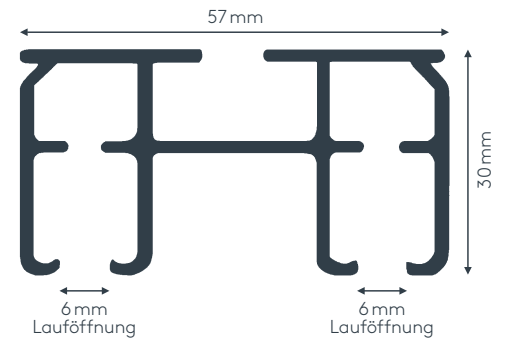

404 TEATRO

SEILZUGSCHIENE

Produktmerkmale

- Äußerst stabile Seilzugschiene geeignet für schwere Vorhänge bis max. 55 kg Vorhangsgesamtgewicht
- Ab ca. 40 kg Vorhangsgesamtgewicht Roller mit Kugellager (Art. Nr. 5028) gegen Aufzählung (Art. Nr. AUFPRROLL) empfohlen
- Maximale Anlagenlänge 20 m
- Montage nur an die Decke
- Für Theater, Bühnen, Turnsäle, Werkstätten oder Verdunkelungsanlagen
- Schiene einläufig, standardmäßig in weiß pulverbeschichtet RAL 9016
- Pulverbeschichtet in beliebiger RAL-Farbe (Art. Nr. ALU-RAL) gegen Aufzählung (Kunststoffteile nur weiß möglich)
- Standardpaketteilung: zweiteilig außen, auf Wunsch einteilig links oder rechts
- Mehrteilige Pakete auf Wunsch gegen Aufzählung
- Bedienung links oder rechts
- Schienen über 6 m Länge werden mittig geteilt, abweichende Teilung auf Wunsch
- Beliebige Vorhangüberlappung (abhängig von den Vorhangbreiten)
- Standardzubehör: Deckenmontagematerial (Art. Nr. 7123), Roller mit Stahlachse (Art. Nr. 5018), Metallhaken (Art. Nr. 4806) und Zwischenfeststeller (Art. Nr. 5295)
- Schiene ist ca. alle 50-60 cm vorgebohrt
- Keine Biegungen möglich

Querschnitt

einläufig:

• Deckenmontage DM

Schraube, Dübel und Abdeckkappe 7123

Maßanleitung

Tipp: Bei Aluschiene von Wand zu Wand ergibt sich die Länge = Mauerlichte abzüglich 1 cm Luft.

Einzelteile

Zubehör

	Art. Nr.	Bezeichnung
	404STG	Profil 404 TEATRO Aluminium, weiß RAL 9016, ohne Zubehör Lagerlänge 6 m, per lfm
	404STGABG	abgelängt nach Maß, per lfm
	5087	Profilverbinder 404 TEATRO Metall, alu per Stk.
	7123	Montageset 404 TEATRO Schraube, 5er Dübel und Abdeckkappe weiß per Set
o. Abb.		

	Art. Nr.	Bezeichnung
	5088	Seilgewicht Metall, weiß 650 g

Nähanleitung Bühnenband

Faltenband 9200-81 mit Roller 5018 und Metallhaken
4806 bei sichtbarem Profil.

Wegen unvermeidlicher Materialtoleranzen sind die angegebenen Nähmaße nur als unverbindliche Richtwerte zu verstehen. Bitte überprüfen sie im Einzelfall die Richtigkeit der Maßangaben.