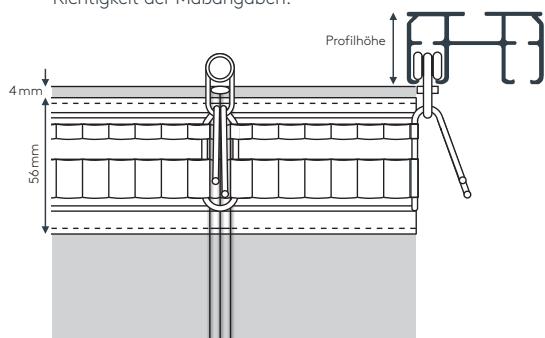

404 TEATRO

SEILZUGSCHIENE

Produktmerkmale

- Äußerst stabile Seilzugschiene geeignet für schwere Vorhänge bis max. 55 kg Vorhangsgesamtgewicht
- Ab ca. 40 kg Vorhangsgesamtgewicht Roller mit Kugellager (Art. Nr. 5028) gegen Aufzählung (Art. Nr. AUFPRROLL) empfohlen
- Maximale Anlagenlänge 20 m
- Montage nur an die Decke
- Für Theater, Bühnen, Turnsäle, Werkstätten oder Verdunkelungsanlagen
- Schiene einläufig, standardmäßig in weiß pulverbeschichtet RAL 9016
- Pulverbeschichtet in beliebiger RAL-Farbe (Art. Nr. ALU-RAL) gegen Aufzählung (Kunststoffteile nur weiß möglich)
- Standardpaketteilung: zweiteilig außen, auf Wunsch einteilig links oder rechts
- Mehrteilige Pakete auf Wunsch gegen Aufzählung
- Bedienung links oder rechts
- Schienen über 6 m Länge werden mittig geteilt, abweichende Teilung auf Wunsch
- Beliebige Vorhangüberlappung (abhängig von den Vorhangbreiten)
- Standardzubehör: Deckenmontagematerial (Art. Nr. 7123), Roller mit Stahlachse (Art. Nr. 5018), Metallhaken (Art. Nr. 4806) und Zwischenfeststeller (Art. Nr. 5295)
- Schiene ist ca. alle 50-60 cm vorgebohrt
- Keine Biegungen möglich

Querschnitt

einläufig:

• Deckenmontage DM

Schraube, Dübel und Abdeckkappe 7123

Maßanleitung

Tipp: Bei Aluschiene von Wand zu Wand ergibt sich die Länge = Mauerlichte abzüglich 1 cm Luft.

Einzelteile

Zubehör

	Art. Nr.	Bezeichnung
	404STG	Profil 404 TEATRO Aluminium, weiß RAL 9016, ohne Zubehör Lagerlänge 6 m, per lfm
	404STGABG	abgelängt nach Maß, per lfm
	5087	Profilverbinder 404 TEATRO Metall, alu per Stk.
	7123	Montageset 404 TEATRO Schraube, 5er Dübel und Abdeckkappe weiß per Set
o. Abb.		

	Art. Nr.	Bezeichnung
	5088	Seilgewicht Metall, weiß 650 g

Nähanleitung Bühnenband

Faltenband 9200-81 mit Roller 5018 und Metallhaken
4806 bei sichtbarem Profil.

Wegen unvermeidlicher Materialtoleranzen sind die angegebenen Nähmaße nur als unverbindliche Richtwerte zu verstehen. Bitte überprüfen sie im Einzelfall die Richtigkeit der Maßangaben.