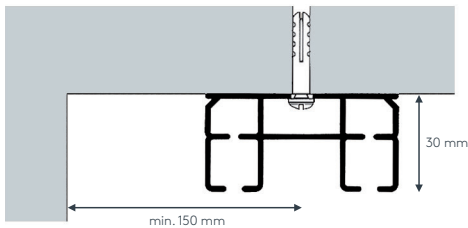

404 TEATRO

SEILZUGSCHIENE

Produktmerkmale

- Äußerst stabile Seilzugschiene geeignet für schwere Vorhänge bis max. 55 kg Vorhangsgesamtgewicht
- Ab ca. 40 kg Vorhangsgesamtgewicht Roller mit Kugellager (Art. Nr. 5028) gegen Aufzählung (Art. Nr. AUFPRROLL) empfohlen
- Maximale Anlagenlänge 20 m
- Montage nur an die Decke
- Für Theater, Bühnen, Turnsäle, Werkstätten oder Verdunkelungsanlagen
- Schiene einläufig, standardmäßig in weiß pulverbeschichtet RAL 9016
- Pulverbeschichtet in beliebiger RAL-Farbe (Art. Nr. ALU-RAL) gegen Aufzählung (Kunststoffteile nur weiß möglich)
- Standardpaketteilung: zweiteilig außen, auf Wunsch einteilig links oder rechts
- Mehrteilige Pakete auf Wunsch gegen Aufzählung
- Bedienung links oder rechts
- Schienen über 6 m Länge werden mittig geteilt, abweichende Teilung auf Wunsch
- Beliebige Vorhangüberlappung (abhängig von den Vorhangbreiten)
- Standardzubehör: Deckenmontagematerial (Art. Nr. 7123), Roller mit Stahlachse (Art. Nr. 5018), Metallhaken (Art. Nr. 4806) und Zwischenfeststeller (Art. Nr. 5295)
- Schiene ist ca. alle 50-60 cm vorgebohrt
- Keine Biegungen möglich

Querschnitt

einläufig:

• Deckenmontage DM

Schraube, Dübel und Abdeckkappe 7123

Maßanleitung

Tipp: Bei Aluschiene von Wand zu Wand ergibt sich die Länge = Mauerlichte abzüglich 1 cm Luft.

Einzelteile

Zubehör

	Art. Nr.	Bezeichnung
	5088	Seilgewicht Metall, weiß 650 g

Nähanleitung Bühnenband

Faltenband 9200-81 mit Roller 5018 und Metallhaken
4806 bei sichtbarem Profil.

Wegen unvermeidlicher Materialtoleranzen sind die angegebenen Nähmaße nur als unverbindliche Richtwerte zu verstehen. Bitte überprüfen sie im Einzelfall die Richtigkeit der Maßangaben.