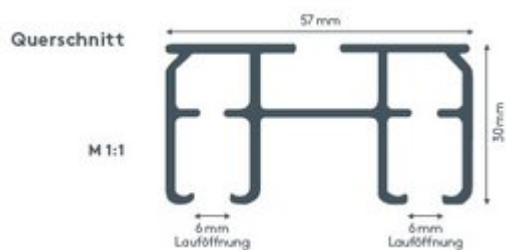

55 kg

Schiennenfarben

weiß (RAL 9016)
RAL-Sonderlackierung auf
Wunsch (gegen
Aufzahlung)

Biegeradius (Standard)

keine Biegung möglich

Querschnitt

ALUSCHIENE

404 TEATRO
SEILZUGSCHIENE

404 TEATRO

SEILZUGSCHIENE

Produktmerkmale

- Äußerst stabile Seilzugschiene geeignet für schwere Vorhänge bis max. 55 kg Vorhangsgesamtgewicht
- Ab ca. 40 kg Vorhangsgesamtgewicht Roller mit Kugellager (Art. Nr. 5028) gegen Aufzählung (Art. Nr. AUFPRROLL) empfohlen
- Maximale Anlagenlänge 20 m
- Montage nur an die Decke
- Für Theater, Bühnen, Turnsäle, Werkstätten oder Verdunkelungsanlagen
- Schiene einläufig, standardmäßig in weiß pulverbeschichtet RAL 9016
- Pulverbeschichtet in beliebiger RAL-Farbe (Art. Nr. ALU-RAL) gegen Aufzählung (Kunststoffteile nur weiß möglich)
- Standardpaketteilung: zweiteilig außen, auf Wunsch einteilig links oder rechts
- Mehrteilige Pakete auf Wunsch gegen Aufzählung
- Bedienung links oder rechts
- Schienen über 6 m Länge werden mittig geteilt, abweichende Teilung auf Wunsch
- Beliebige Vorhangüberlappung (abhängig von den Vorhangbreiten)
- Standardzubehör: Deckenmontagematerial (Art. Nr. 7123), Roller mit Stahlachse (Art. Nr. 5018), Metallhaken (Art. Nr. 4806) und Zwischenfeststeller (Art. Nr. 5295)
- Schiene ist ca. alle 50-60 cm vorgebohrt
- Keine Biegungen möglich

Querschnitt

einläufig:

• Deckenmontage DM

Schraube, Dübel und Abdeckkappe 7123

Maßanleitung

Tipp: Bei Aluschiene von Wand zu Wand ergibt sich die Länge = Mauerlichte abzüglich 1 cm Luft.

Einzelteile

Zubehör

	Art. Nr.	Bezeichnung
	5088	Seilgewicht Metall, weiß 650 g

Nähanleitung Bühnenband

Faltenband 9200-81 mit Roller 5018 und Metallhaken
4806 bei sichtbarem Profil.

Wegen unvermeidlicher Materialtoleranzen sind die angegebenen Nähmaße nur als unverbindliche Richtwerte zu verstehen. Bitte überprüfen sie im Einzelfall die Richtigkeit der Maßangaben.