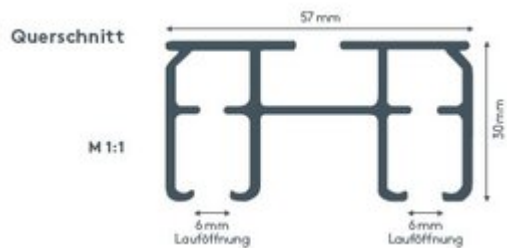

HLINÍKOVÉ KOLEJNICE 404 TEATRO

Lze použít extrémně robustní lanovou dráhu až do maximální délky 20 m, vhodná pro divadla, pódia, tělocvičny, dílny nebo zatemňovací systémy.

sdružování

pokrývka

max. hmotnost záclony

55 kg

Barvy kolejníc

bílá (RAL 9016)
Speciální lakování RAL na
vyžádání (za příplatek)

Poloměr ohybu (standardní)

není možné ohýbání

průřez

Další informace naleznete na stránkách leha.at
Speciální vzory související s projektem jsou k dispozici na vyžádání.
Všechny hodnoty jsou uvedeny výrobcem, jsou možné výkyvy související s výrobou.
Stojan 15.11.2024