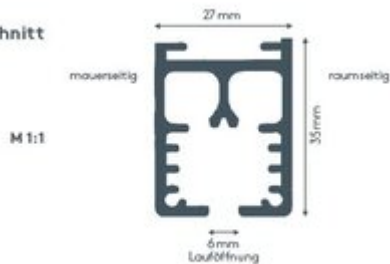

# ALUMINIJASTE TIRNICE 202 SZENE

Izjemno trdna kabelska proga se lahko uporablja do največ dolžine 13 m, primerna za gledališča, oder, telovadnice, delavnice ali sisteme zatemnitve

**naključno**

odeja

**maks. teža zavese**

55 kg

**Barve tirnic**

bela (RAL 9016)  
RAL posebna slika na  
zahtevo (z doplačilom)

**Polmer upogibanja  
(standardno)**

27 cm

**Prečni prerez**

Querschnitt

Več informacij najdete na spletni strani [leha.at](http://leha.at)  
Na zahtevo so na voljo posebne izvedbe, povezane s projekti.  
Vse vrednosti so specifikacije proizvajalca, možna so nihanja, povezana s proizvodnjo.  
Stojalo 20.11.2024